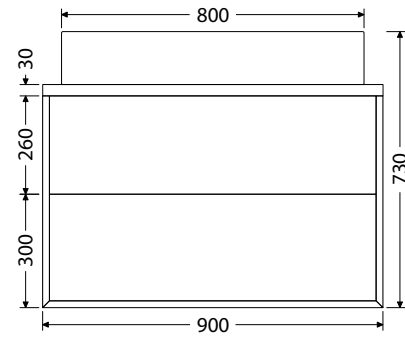

OMP 90 2Z KDL 1.248,-
OMP 90 2Z KDP 1.248,-
OMP 90 2Z KDS 1.192,-
UM Scarabeo 80 451,-
UM Scarabeo 60 415,-