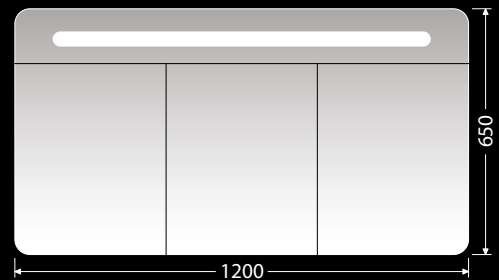

PIR ZS 120 LED 804,-

El. zásuvky + vypínače BERKER sú umiestnené vnútri PIR ZS

IP 44