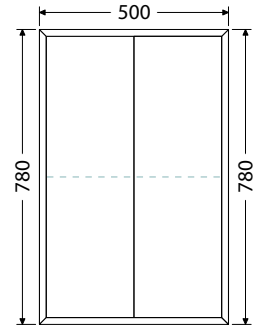

OMP DS 78/50 2D 720,-