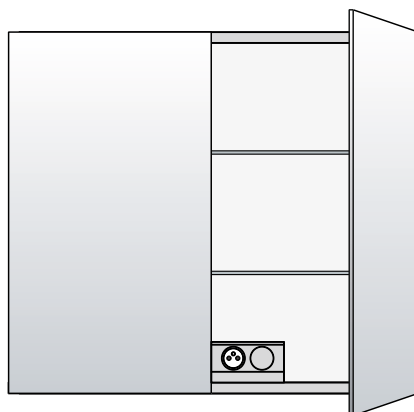

Porovnanie s umiestnením EL-BOXU vnútri skrinky

Je potreba otvárať dverka pre rozsvietenie?

ÁNO ☒

NIE ☒

Musia byť v priebehu použitia spotrebiča (fén, kulma, holiaci strojček atď.) pootvorené dverka?

ÁNO ☒

NIE ☒

Zaberá el. výbava miesto v skrinke?

ÁNO ☒

NIE ☒