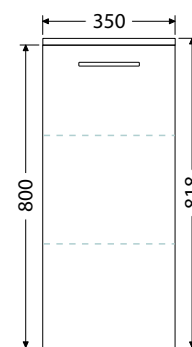

UNI SN 82/35 1D L 256,-

UNI SN 82/35 1D P 256,-

UNI SN 82/35 1D K 281,-

Sklenné police