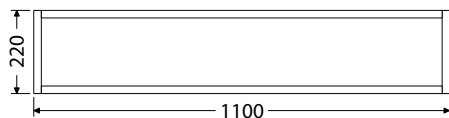

OALU 60/22 S 262,-
 OALU 60/22 B 262,-

Hĺbka skriniek 500 mm

- OMP 110L 60 1Z/50 KDL 1.228,-
- OMP 110L 60 1Z/50 KDP 1.228,-
- OMP 110L 60 1Z/50 KDS 1.171,-
- UM Scarabeo 46 324,-
- UM One 46 108,-

- OALU 110/22 S 343,-
- OALU 110/22 B 343,-