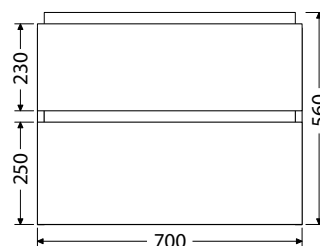

Hĺbka skrinky 498 mm