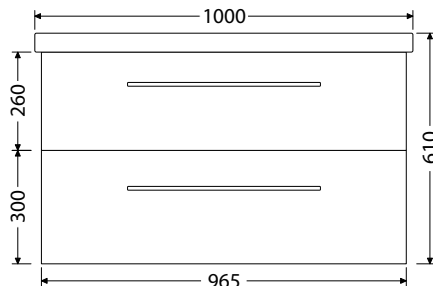

Box Elite 60 2Z 460,-

Hĺbka skrinky 430 mm

Box Elite 70 2Z 504,-

Hĺbka skrinky 430 mm

Box Elite 80 2Z 557,-

Hĺbka skrinky 430 mm

Box Elite 90 2Z 622,-

Hĺbka skrinky 430 mm