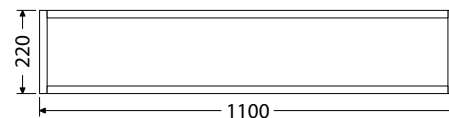

- OALU 110/22 S 343,-
- OALU 110/22 B 343,-