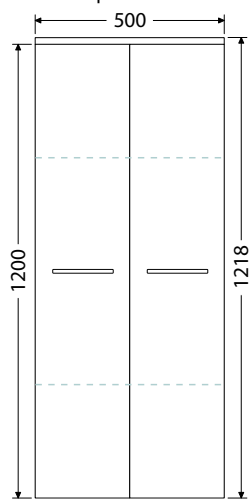

Univerzálne doplnkové skrinky UNI

Sklenné police

UNI SS 122/50 2D 419,-

Hĺbka skriniek 350 mm