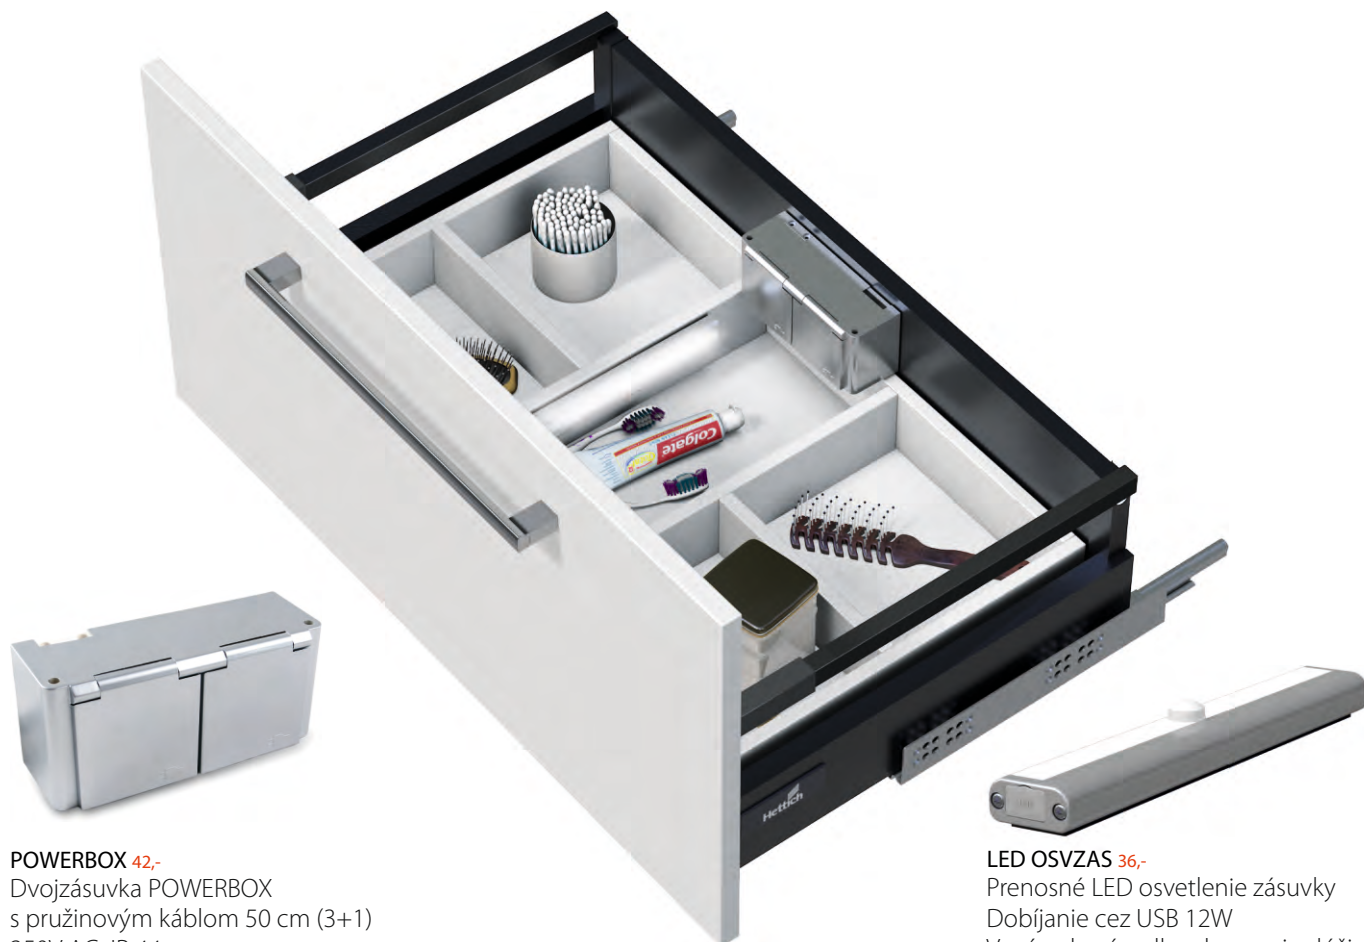

Umývadlový sifón
OXO D SU611

OXO D SU611 20,-

Umývadlový sifón
OXO D US660 (nastaviteľná šírka i výška)

OXO D US660 11,-

Elektrovýbava zásuviek

Elektrovýbava zásuviek

POWERBOX 42,-
 Dvojzásuvka POWERBOX
 s pružinovým káblom 50 cm (3+1)
 250V AC IP 44
 Pre nabíjanie el. zubných kefiek atď.

LED OSVZAS 36,-
 Prenosné LED osvetlenie zásuvky
 Dobíjanie cez USB 12W
 V prípade výpadku el. energie slúži
 ako baterka.

Kúpeľňové doplnky

Kúpeľňové doplnky

OXO D 08.1 (15,5 x 11,3 x 12,4 cm) 12,-
Kozmetický box, plast