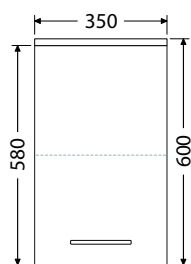

UNI HZ 58/35 1D L 198,-

UNI HZ 58/35 1D P 198,-