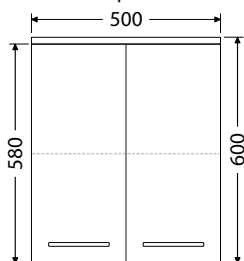

Skrinky horné závesné
Hĺbka skrinky 230 mm
Sklenené police

UNI HZ 60/50 2D 240,-