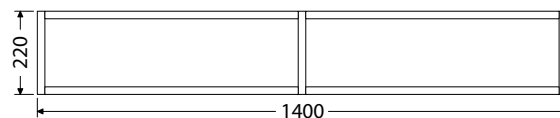

- OALU 140/22 S 392,-
- OALU 140/22 B 392,-