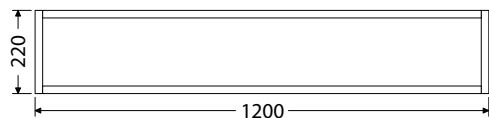

OALU 120/22 S 352,-
OALU 120/22 B 352,-