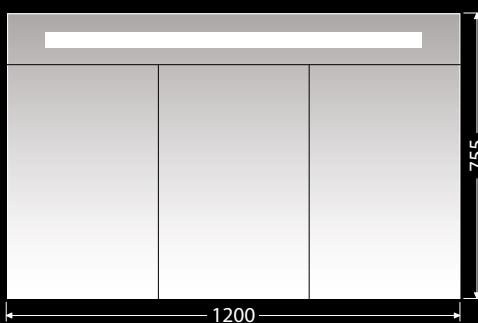

R ZS 120 LED 832,-

El. zásuvky + vypínače BERKER sú umiestnené vnútri R ZS

IP 44