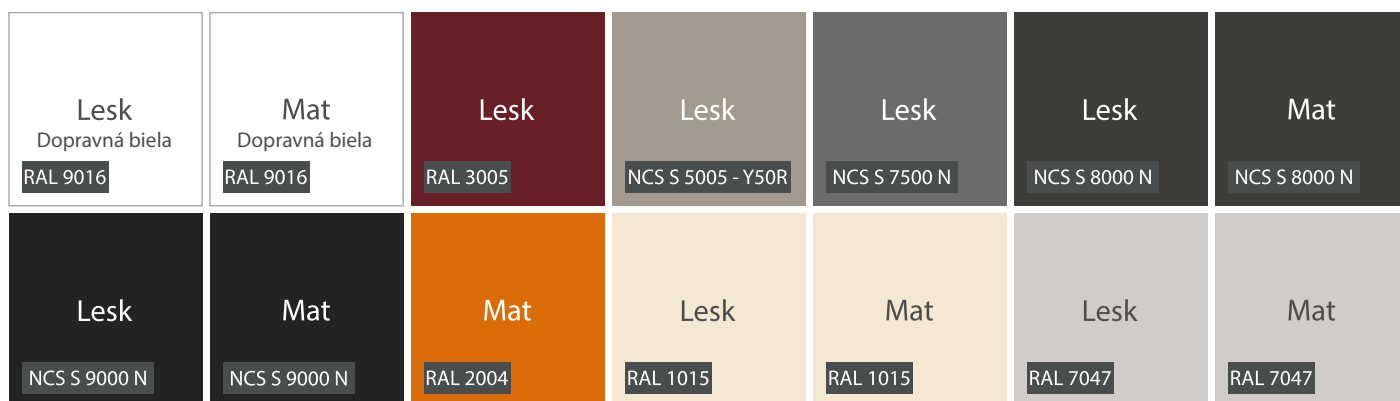

Lakované farby

INTEDOOR®

KÚPEĽŇOVÝ NÁBYTOK

Uvedené povrchy sú určené pre série STORM NEW, BEND, RONY NEW, GUEST, BOX, DESK a pre doplnkové skrinky UNI. Série BEND a RONY NEW majú svoje obmedzenia, ktoré sú uvedené priamo v prezentácii v katalógu na str. 47 a str. 51.
Tlač vyobrazených dekorov a lakov je len informatívna.