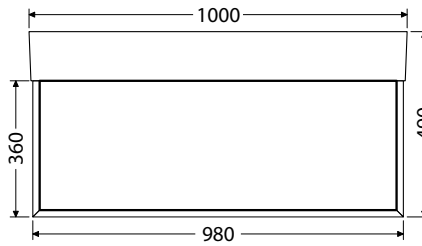

OMP 100 1Z 912,-