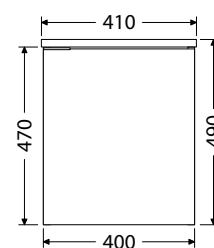

Guest 40 PT 241,-

Keramické umývadlá MINI