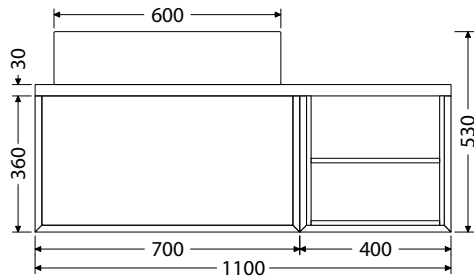

Hĺbka skriniek 500 mm

OMP 110L 70 1Z/40 KDL 1.244,-
OMP 110L 70 1Z/40 KDP 1.244,-
OMP 110L 70 1Z/40 KDS 1.183,-
UM Scarabeo 60 415,-
UM One 55 114,-