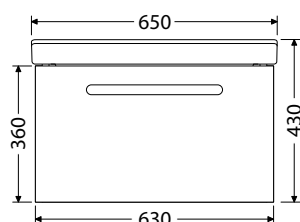

Hĺbka skriniek 470 mm

Bend 65 1Z 581,-

Bend 85 1Z 880,-

Bend 130D 2Z 1.144,-

65 x 49 x 5 cm
UM Cubito 6585 x 49 x 5 cm
UM Cubito 85130 x 49 x 5 cm
UM Cubito 130D

Rozteč otvorov pre odpad dvojumyvadla 70 cm