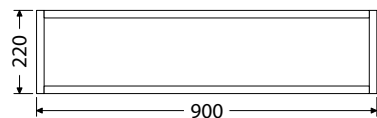

OALU 70/22 S 277,-
 OALU 70/22 B 277,-

Hĺbka skriniek 500 mm

OMP 140L 90 1Z/50 KDL 1.459,-

OMP 140L 90 1Z/50 KDP 1.459,-

OMP 140L 90 1Z/50 KDS 1.398,-

UM Scarabeo 80 451,-

UM Scarabeo 60 415,-

OALU 90/22 S 313,-