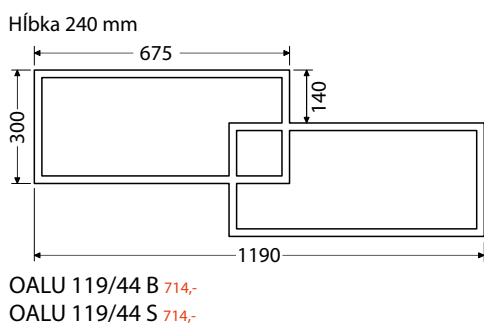

Povrchy konštrukcie

STRIEBORNÁ

S

ČIERNA

B

Technické informácie

A) Nábytok

Čelné plochy nábytku 18 – 22 mm