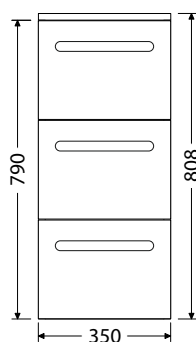

Bend SS 80/35 3Z 568,-