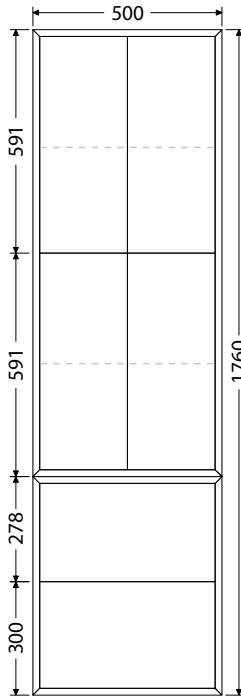

OMP DS 176/50 4D 2Z 1.471,-