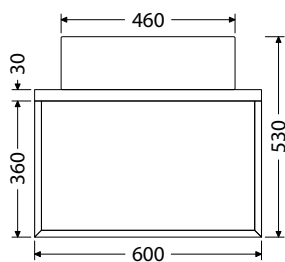

Hĺbka skriniek 500 mm

OMP 60 1Z KDL 780,-
OMP 60 1Z KDP 780,-
OMP 60 1Z KDS 738,-
UM Scarabeo 46 324,-
UM One 46 108,-