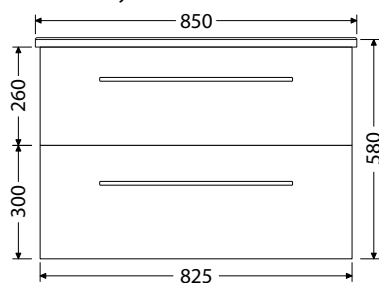

Box Arte 85 2Z 605,-

Hĺbka skrinky 450 mm