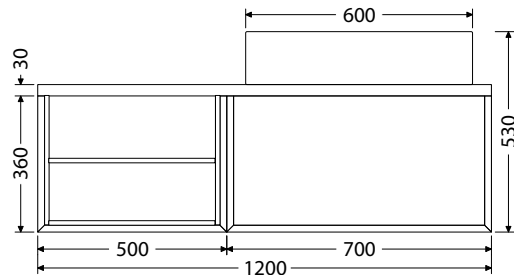

OMP 120P 70 1Z/50 KDL 1.319,-
OMP 120P 70 1Z/50 KDP 1.319,-
OMP 120P 70 1Z/50 KDS 1.256,-
UM Scarabeo 60 415,-
UM One 55 114,-