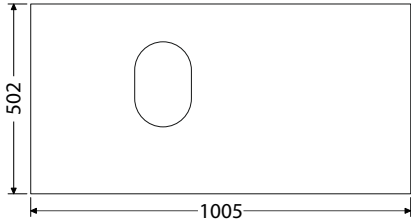

DE 54 100 L 250,-
UM Scarabeo 60 415,-
UM One 55 114,-