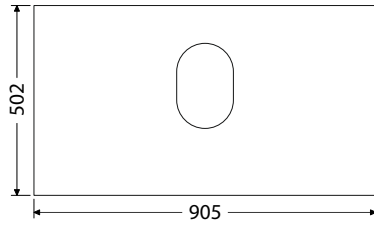

Rozmery pre inštaláciu vody a odpadu

*Ceny: MOC vrátane DPH

DE 54 140 L UM Scarabeo 60 BOX 70 2Z KN 45 ID/G RAL 9016 Lesk

Dosky pod umývadlá

Výška dosiek 54 mm

DE 54 70 S 181,-
UM Scarabeo 46 324,-
UM One 46 108,-