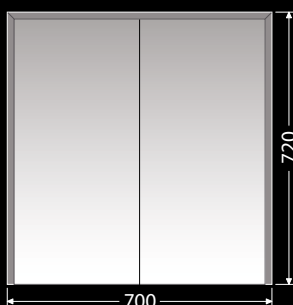

Hĺbka zrkadlových skriniek 145 mm

Výber povrchov pre korpus zrkadlových skriniek OMP ZS vid' str. 06

OMP ZS 60 1D 589,-

OMP ZS 70 2D 640,-

OMP ZS 80 2D 690,-

OMP ZS 90 2D 754,-

OMP ZS 100 2D 784,-

OMP ZS 110 2D 827,-