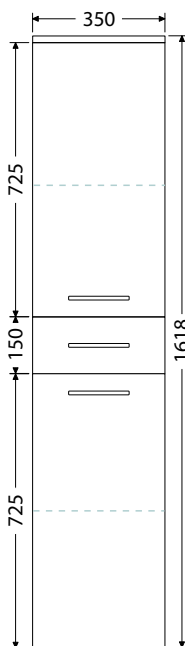

- UNI SV 162/35 1Z 2D L 482,-
- UNI SV 162/35 1Z 2D P 482,-
- UNI SV 162/35 1Z 2D K L 510,-
- UNI SV 162/35 1Z 2D K P 510,-