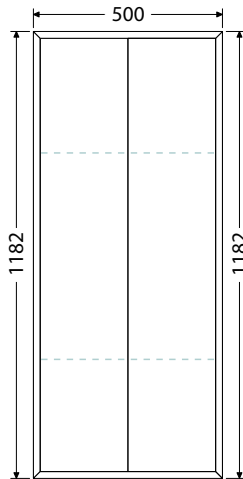

OMP DS 118/80 2D 1.172,-
OMP DS 118/80 2DW 1.322,- (2DW = HETTICH WingLine)

OMP DS 118/50 2D 936,-