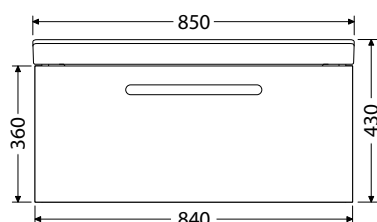

Hĺbka skriniek 470 mm

Bend 65 1Z 581,-

Bend 85 1Z 880,-

Bend 130D 2Z 1.144,-

65 x 49 x 5 cm
UM Cubito 6585 x 49 x 5 cm
UM Cubito 85130 x 49 x 5 cm
UM Cubito 130D

Rozteč otvorov pre odpad dvojumyvadla 70 cm