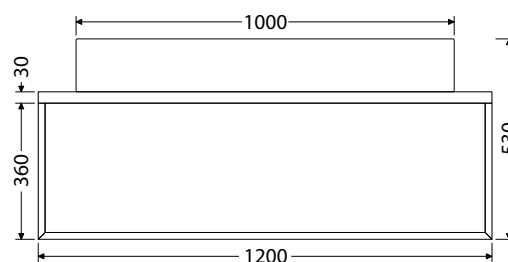

OMP 120 1Z KDL 1.141,-
OMP 120 1Z KDP 1.141,-
OMP 120 1Z KDS 1.085,-
UM Scarabeo 100 560,-
UM Scarabeo 80 451,-