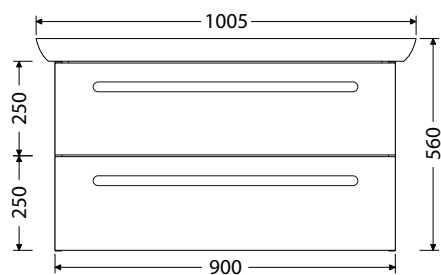

Výber dekorov pre sériu RONY NEW

Hĺbka skriniek 470 mm