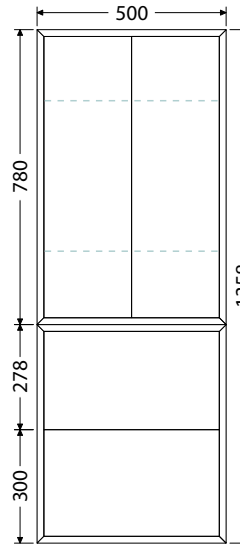

Sklenené police

OMP DS 176/50 2D 2Z 1.440,-

Hĺbka skriniek 350 mm

OMP DS 176/50 4D 2Z 1.471,-

OMP DS 136/50 2D 2Z 1.217,-

OMP DS 58/50 2Z 786,-

OMP DS 118/80 2D 1.172,-
OMP DS 118/80 2DW 1.322,- (2DW = HETTICH WingLine)