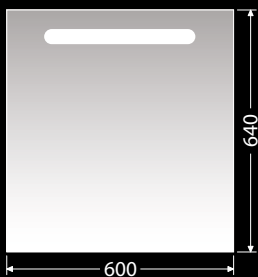

Hĺbka zrkadlových skriniek 140 mm

TONIC H ZS 60 575,-