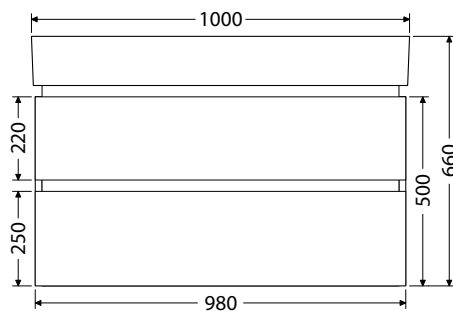

Storm New 100 2Z 804,-