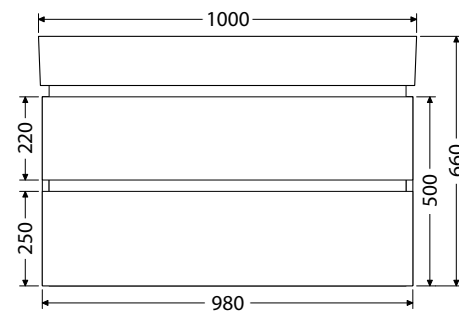

Storm New 100D 2Z 820,-