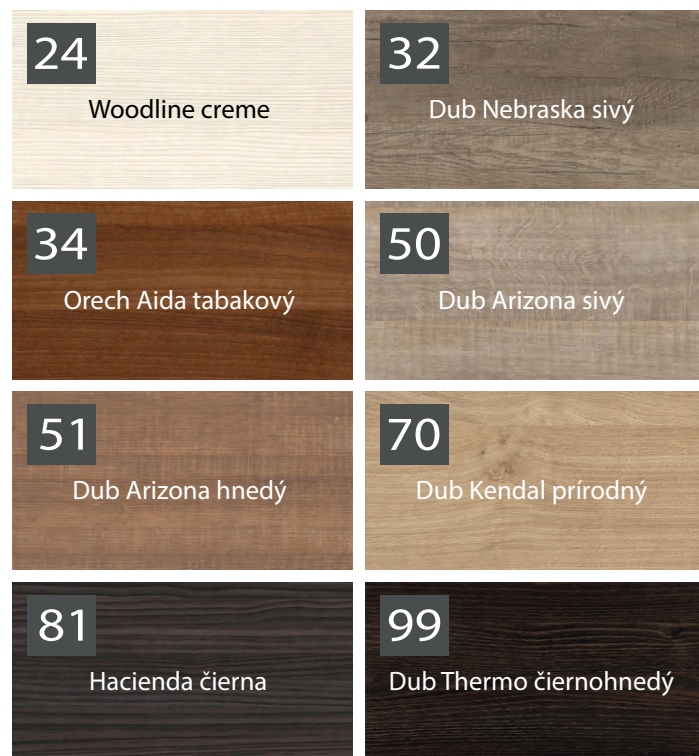

Výber dekorov pre sériu RONY NEW

Hĺbka skriniek 470 mm

Rony New 100 ZZ 989,-

Rony New 130 ZZ 1.236,-

*Uvedené ceny skriniek sú vrátane umývadiel City K

Farby lakov viď str. 37

Sériu RONY NEW ponúkame s úchytkami RND/G alebo NiM/M