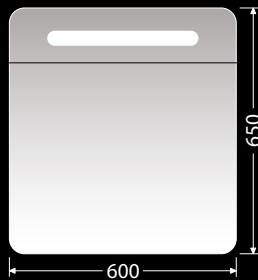

PIR ZS 60 L LED 486,-