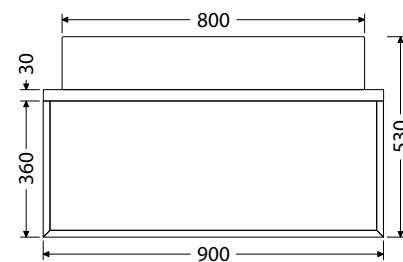

OMP 90 1Z KDL 954,-
OMP 90 1Z KDP 954,-
OMP 90 1Z KDS 898,-
UM Scarabeo 80 451,-
UM Scarabeo 60 415,-