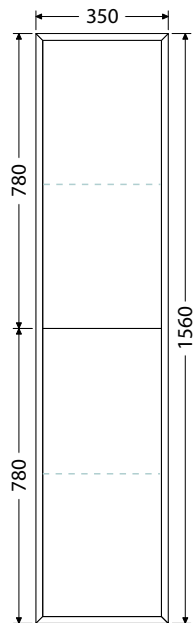

OALU 50/22 B 240,-

OALU 50/22 S 240,-

OALU 50/22 B 240,-

Sklenené police

Hĺbka skriniek 350 mm

OMP DS 156/35 2D L 926,-
OMP DS 156/35 2D P 926,-
OMP DS 156/35 2D KL 958,-
OMP DS 156/35 2D KP 958,-

OALU 35/22 S 221,-
OALU 35/22 B 221,-