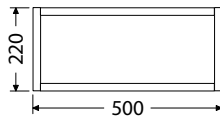

OALU 50/22 S 240,-

OALU 50/22 B 240,-