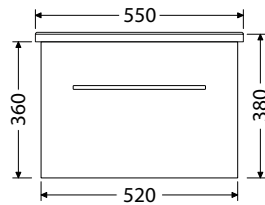

Skrinky s 1 zásuvkou

*Uvedené ceny skriniek sú vrátane umývadiel Arte

Hĺbka skrinky 350 mm

Box Arte 55 1Z 320,-

Hĺbka skrinky 440 mm