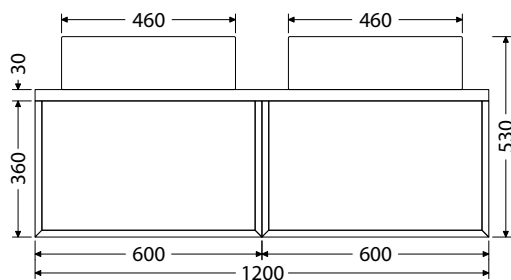

OALU 120/22 S 352,-
OALU 120/22 B 352,-

OMP 120P 2Z KDL 1.435,-
OMP 120P 2Z KDP 1.435,-
OMP 120P 2Z KDS 1.372,-
UM Scarabeo 46 324,-
UM One 46 108,-

OALU 120/22 S 352,-
OALU 120/22 B 352,-

Hĺbka skriniek 500 mm