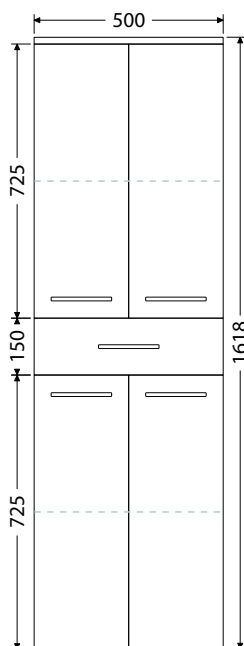

- UNI SV 162/50 1Z 4D 577,-