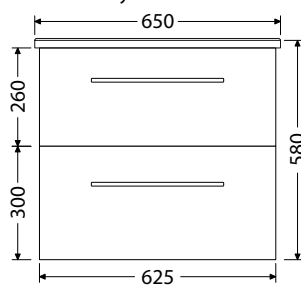

Rožteč otvorov pre odpad dvojumývadla 53 cm

Skrinky s 2 zásuvkami

Hĺbka skrinky 350 mm

Box Arte 55 2Z 424,-

Hĺbka skrinky 440 mm

Box Arte 65 2Z 496,-

Hĺbka skrinky 440 mm

Box Arte 75 2Z 538,-