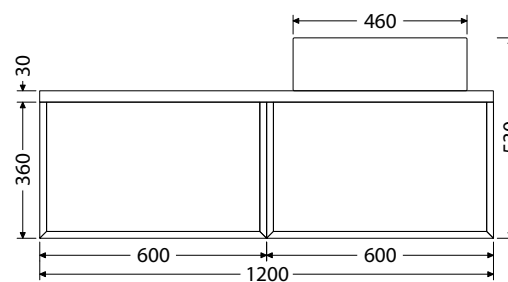

OMP 120P 2Z KDL 1.435,-
OMP 120P 2Z KDP 1.435,-
OMP 120P 2Z KDS 1.372,-
UM Scarabeo 46 324,-
UM One 46 108,-