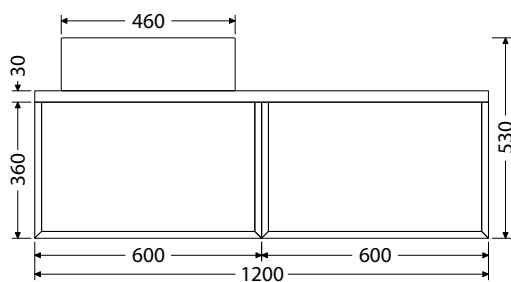

OMP 120L 2Z KDL 1.435,-
OMP 120L 2Z KDP 1.435,-
OMP 120L 2Z KDS 1.372,-
UM Scarabeo 46 324,-
UM One 46 108,-