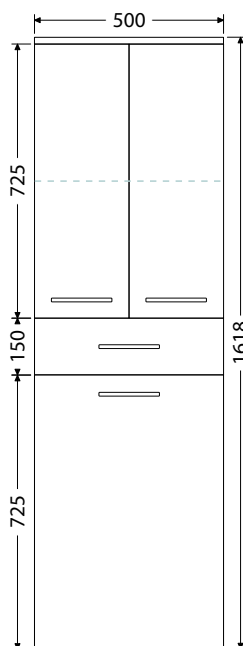

- UNI SV 162/50 1Z 2D K 599,-