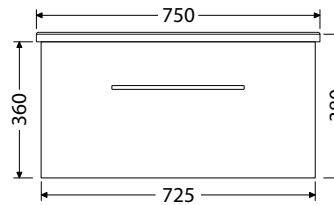

Box Arte 75 1Z 432,-

Hĺbka skrinky 440 mm