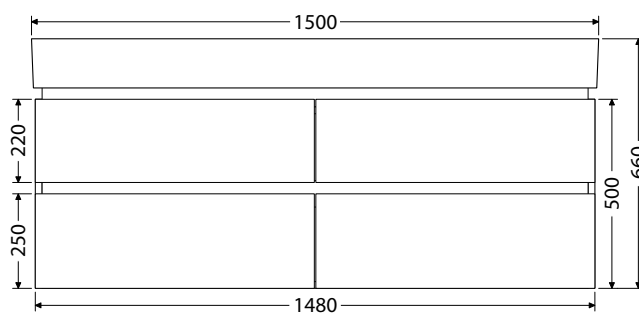

Hĺbka skriniek 450 mm

Storm New 75 2Z 683,-

Storm New 100 2Z 804,-

Storm New 100D 2Z 820,-

Storm New 120D 4Z 1.104,-
Rozteč otvorov pre odpad dvojumývadla 59 cm

Storm New 150D 4Z 1.292,-
Rozteč otvorov pre odpad dvojumývadla 65 cm
*Uvedené ceny skriniek sú vrátane umývadiel PINTO