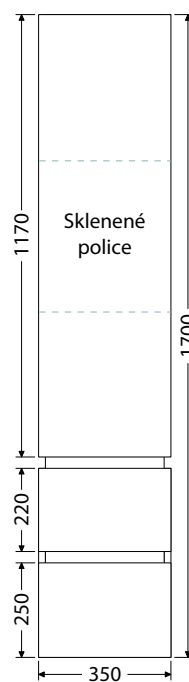

Storm New SV 35 170/35 1D2Z L 630,-
Storm New SV 35 170/35 1D2Z P 630,-