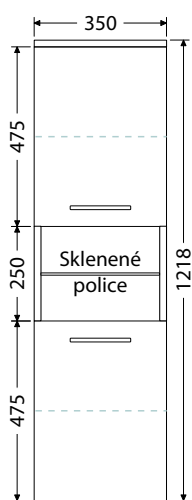

UNI SS 122/35 2D OP L 358,-

UNI SS 122/35 2D OP P 358,-