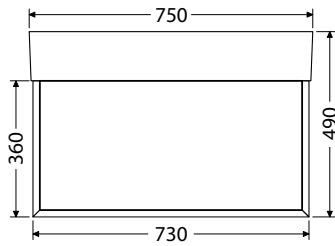

*Uvedené ceny skriniek sú vrátane umývadiel PINTO

OMP 75 1Z 785,-