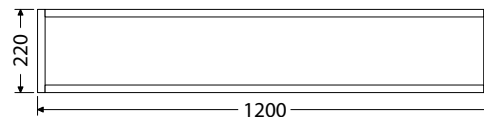

OALU 120/22 S 352,-
OALU 120/22 B 352,-