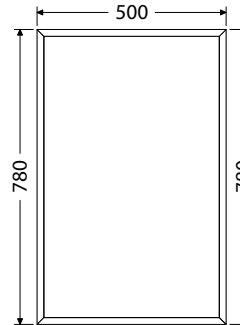

OMP DS 78/50 K 733,-