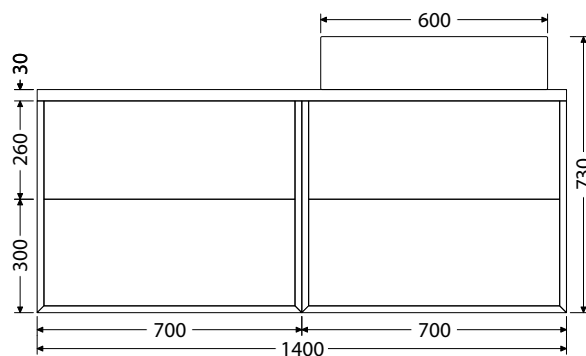

OMP 140P 4Z KDL 1.956,-
OMP 140P 4Z KDP 1.956,-
OMP 140P 4Z KDS 1.894,-
UM Scarabeo 60 415,-
UM One 55 114,-