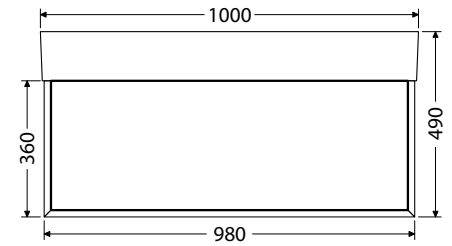

OMP 100D 1Z 920,-