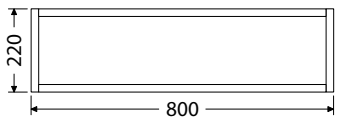

OALU 80/22 S 280,-
OALU 80/22 B 280,-