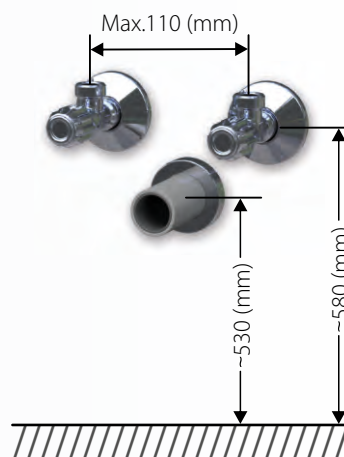

1) Vyberte dosku pod umývadla viď str. 70 - 71
2) Vyberte jedno z predvolených umývadiel **UM**, prehľad a popis typov umývadiel na str. 09
2) Vyberte držiak dosky pod umývadlá viď str. 72
3) Ak chcete sériu DESK vrátane skrinky, vyberte typ skrinky STORM alebo BOX viď str. 72
4) Pre skrinku BOX vyberte úchytka viď str. 36
5) Vyberte povrch nábytku viď str. 37

Napr.	Kód dosky	Kód umývadla	Kód držiaka police	Kód skrinky	Úchytka	Povrch nábytku
	DE 54 140 L	UM Scarabeo 60	KN 45	BOX 70 2Z	ID/G	RAL 9016 Lesk

1. DE 54 ... S = doska s umývadlom uprostred
   DE 54 ... L = doska s umývadlom vľavo
   DE 54 ... P = doska s umývadlom vpravo
   DE 54 ... D = doska s umývadlom vľavo i vpravo
   DE 54 ATYP = doska bez predvrtaných otvorov viď str. 85
   UM = umývadlo
   KL 45 = držiak dosky pod umývadlo lakovaný
   KN 45 = držiak dosky pod umývadlo nerezový
   KLS 45 L = skrytý držiak dosky pod umývadlo ľavý
   KLS 45 P = skrytý držiak dosky pod umývadlo pravý
   1Z = 1 zásuvka
   2Z = 2 zásuvky

Rozmery pre inštaláciu vody a odpadu