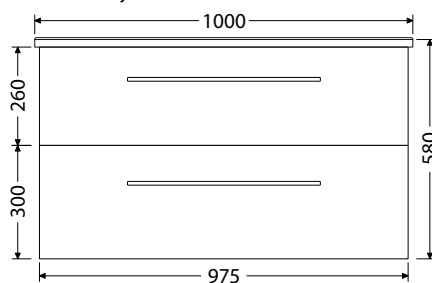

Box Arte 100 2Z 666,-

Hĺbka skrinky 450 mm