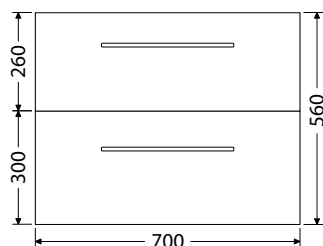

DE 54 ATYP

Skrinky pod umývadlá na dosku

Hĺbka skrinky 498 mm

BOX 70 1Z 290,-

Hĺbka skrinky 498 mm

STORM 70 1Z 277,-

Hĺbka skrinky 498 mm

BOX 70 2Z 452,-