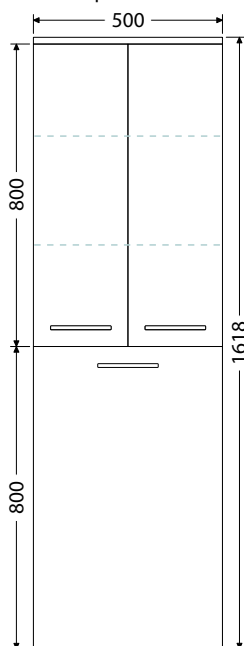

- UNI SV 162/50 2D K 556,-