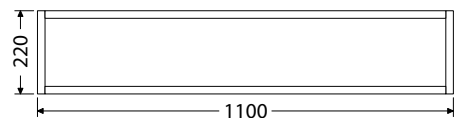

OALU 110/22 S 343,-
OALU 110/22 B 343,-