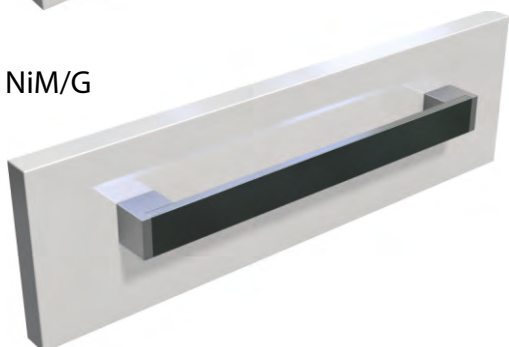

Úchytky Lesk (G)

PU *Prevedenie bez úchytiiek

HR/G 150 mm

BO/G

RND/G

NiM/G

ID/G 128, 224, 320, 448, 736 mm

Rozteče vrtania pre úchytky