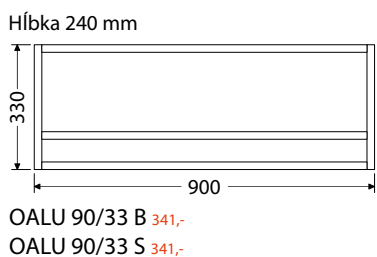

Povrchy konštrukcie

STRIEBORNÁ

S

ČIERNA

B

Technické informácie

A) Nábytok

Čelné plochy nábytku 18 – 22 mm