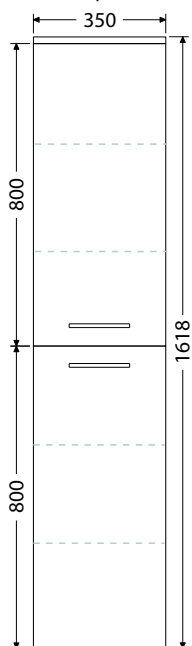

Sklenené police

- UNI SV 162/35 2D L 451,-
- UNI SV 162/35 2D P 451,-
- UNI SV 162/35 2D K L 478,-
- UNI SV 162/35 2D K P 478,-

Hĺbka skriniek 350 mm