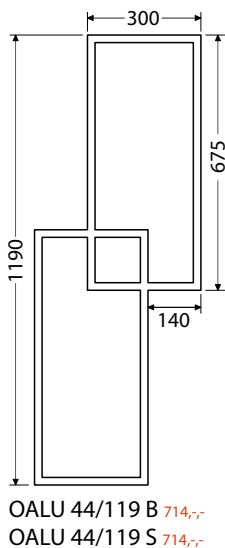

Povrchy konštrukcie

STRIEBORNÁ

S

ČIERNA

B

Technické informácie

A) Nábytok

Čelné plochy nábytku 18 – 22 mm