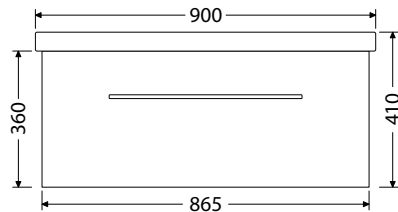

*Uvedené ceny skriniek sú vrátane umývadiel Elite

Hĺbka skrinky 430 mm

Box Elite 60 1Z 347,-

Hĺbka skrinky 430 mm

Box Elite 70 1Z 388,-

Hĺbka skrinky 430 mm

Box Elite 80 1Z 436,-

Hĺbka skrinky 430 mm