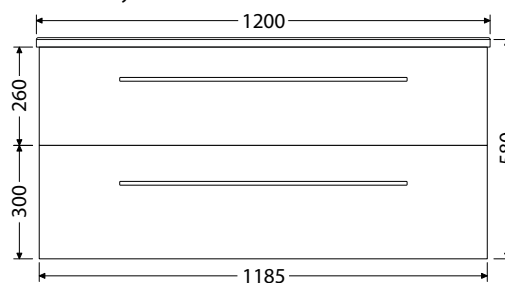

Box Arte 120D 2Z 1.165,-

Rožteč otvorov pre odpad dvojumývadla 53 cm