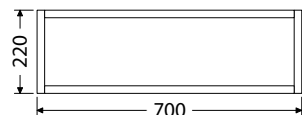

OALU 70/22 B 277,-

OALU 70/22 S 277,-