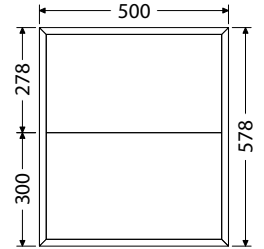

Sklenené police

OMP DS 176/50 2D 2Z 1.440,-

Hĺbka skriniek 350 mm

OMP DS 176/50 4D 2Z 1.471,-

OMP DS 136/50 2D 2Z 1.217,-

OMP DS 58/50 2Z 786,-

OMP DS 118/80 2D 1.172,-
OMP DS 118/80 2DW 1.322,- (2DW = HETTICH WingLine)