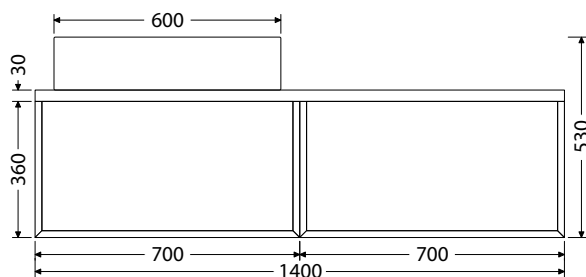

OMP 140L 2Z KDL 1.549,-
OMP 140L 2Z KDP 1.549,-
OMP 140L 2Z KDS 1.487,-
UM Scarabeo 60 415,-
UM One 55 114,-