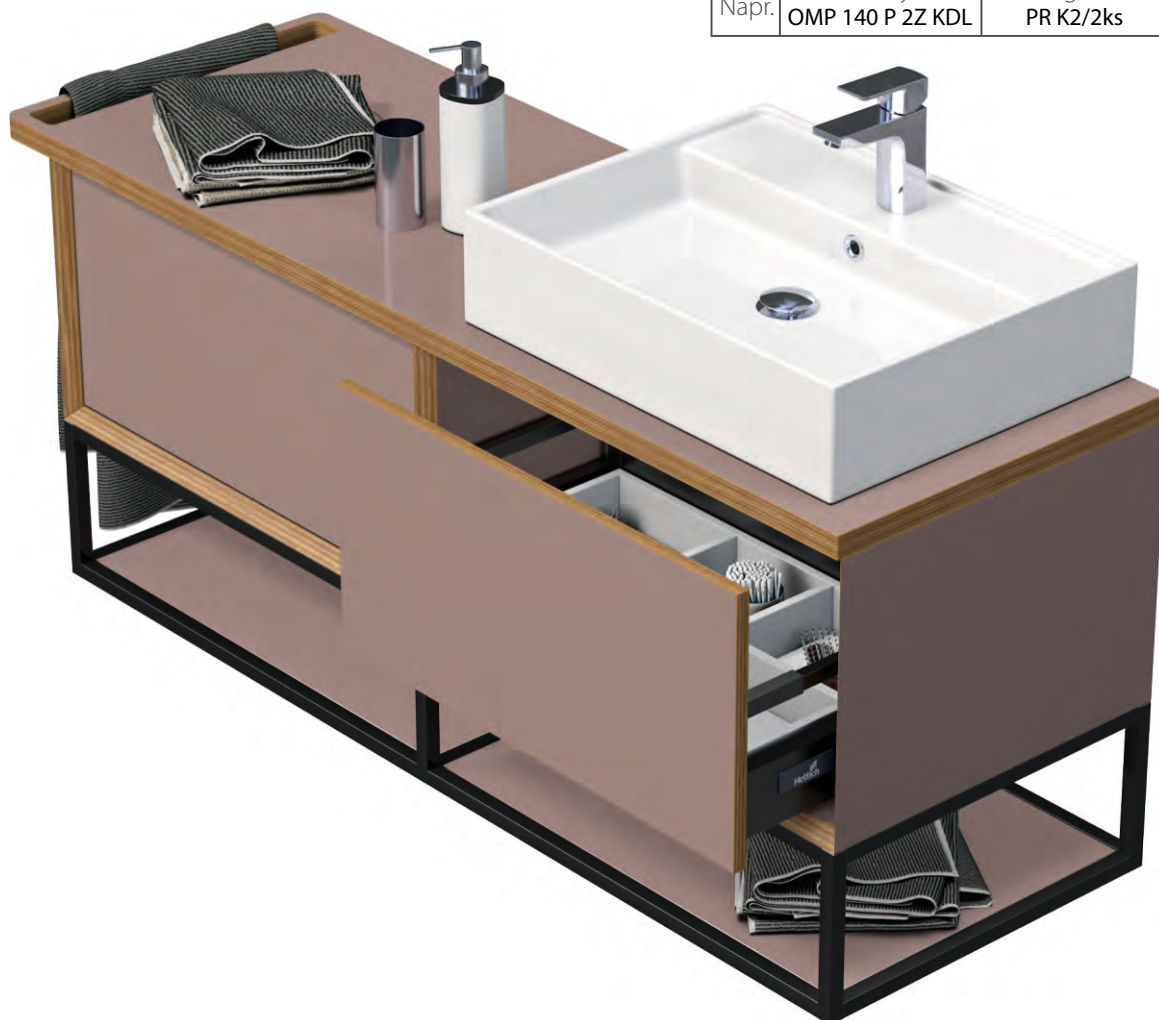

Ako objednať organizér

1) Vyberte skrinku so zásuvkou
2) Podľa rozmeru zásuvky vyberte organizér a počet kusov

Napr.	Kód nábytku	Kód organizéru
	OMP 140 P 2Z KDL	PR K2/2ks