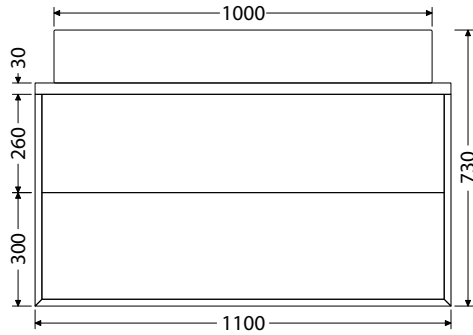

OMP 110 2Z KDL 1.387,-
OMP 110 2Z KDP 1.387,-
OMP 110 2Z KDS 1.331,-
UM Scarabeo 100 560,-
UM Scarabeo 80 451,-