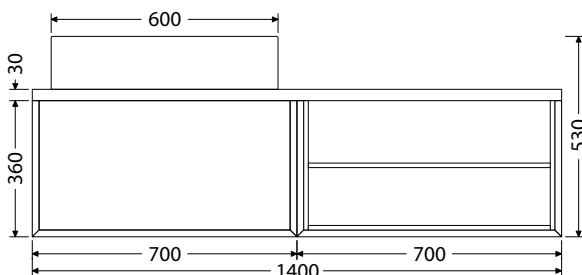

- OMP 140L 70 1Z/70 KDL 1.418,-
- OMP 140L 70 1Z/70 KDP 1.418,-
- OMP 140L 70 1Z/70 KDS 1.357,-
- UM Scarabeo 60 415,-
- UM One 55 114,-