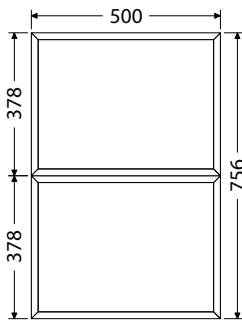

OMP DS 76/50 2Z 928,-