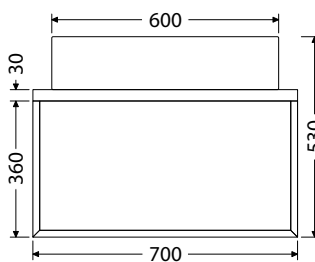

OMP 70 1Z KDL 836,-
OMP 70 1Z KDP 836,-
OMP 70 1Z KDS 788,-
UM Scarabeo 60 415,-
UM One 55 114,-