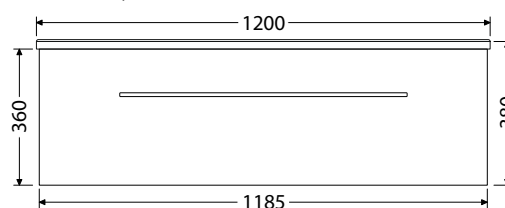

Hĺbka skrinky 440 mm

Box Arte 75 1Z 432,-

Hĺbka skrinky 440 mm

Box Arte 85 1Z 473,-

Hĺbka skrinky 450 mm

Box Arte 100 1Z 529,-

Hĺbka skrinky 450 mm

Box Arte 120D 1Z 997,-