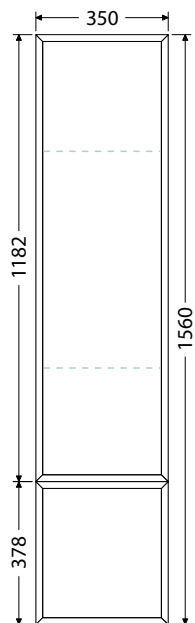

OALU 50/22 B 240,-

OALU 50/22 S 240,-

OALU 50/22 B 240,-

Sklenené police

Hĺbka skriniek 350 mm

OMP DS 156/35 2D L 926,-
OMP DS 156/35 2D P 926,-
OMP DS 156/35 2D KL 958,-
OMP DS 156/35 2D KP 958,-

OALU 35/22 S 221,-
OALU 35/22 B 221,-