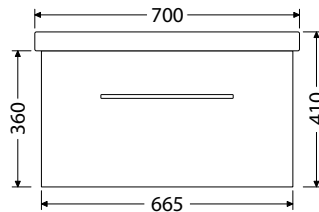

Box Elite 70 1Z 388,-

Hĺbka skrinky 430 mm