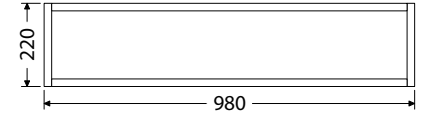

OALU 98/22 S 320,-

OALU 98/22 B 320,-