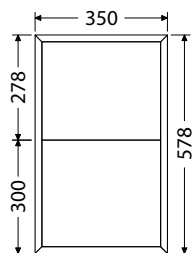

OMP DS 58/35 2Z 666,-