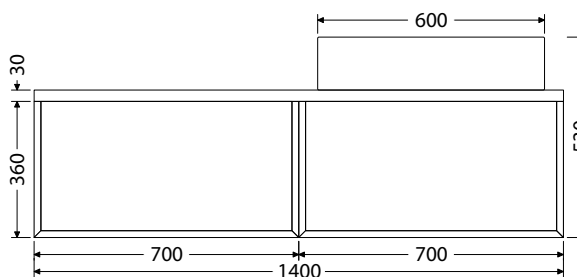

OMP 140P 2Z KDL 1.549,-
OMP 140P 2Z KDP 1.549,-
OMP 140P 2Z KDS 1.487,-
UM Scarabeo 60 415,-
UM One 55 114,-