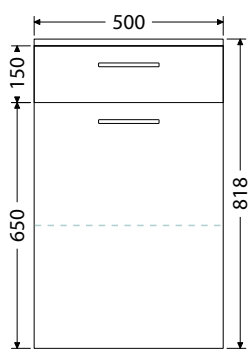

UNI SN 82/50 1Z K 368,-