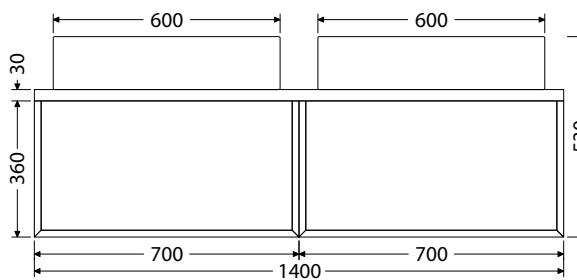

OMP 140D 2Z KDL 1.549,-
OMP 140D 2Z KDP 1.549,-
OMP 140D 2Z KDS 1.487,-
UM Scarabeo 60 415,-
UM One 55 114,-