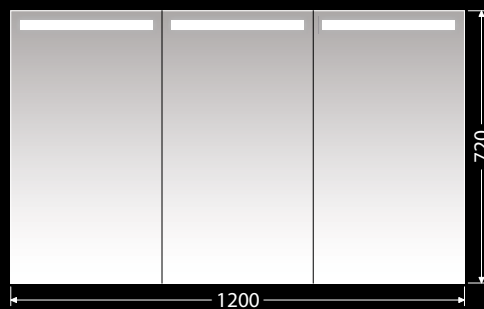

D ZS 120 694,-

D ZS 120 má el. zásuvku + vypínač
na pravej spodnej strane, na ľavej je len zásuvka

IP 44