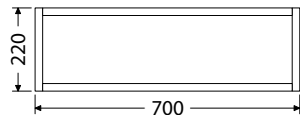

OALU 70/22 S 277,-
OALU 70/22 B 277,-