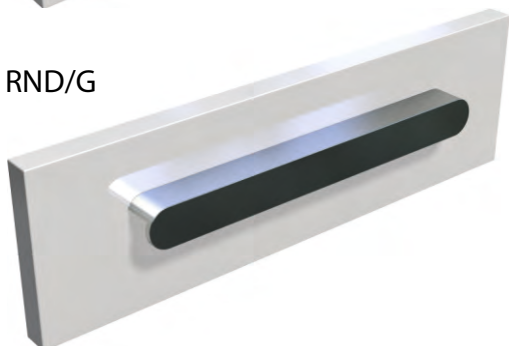

Úchytky Lesk (G)

PU *Prevedenie bez úchytiiek

HR/G 150 mm

BO/G

RND/G

NiM/G

ID/G 128, 224, 320, 448, 736 mm

Rozteče vrtania pre úchytky

128, 224, 320, 480, 736 mm

AL/G

SF/G

TN/G

LN/G 128, 224, 320, 480 mm

Úchytky sú určené pre série BEND, GUEST, BOX, DESK a pre doplnkové skrinky UNI