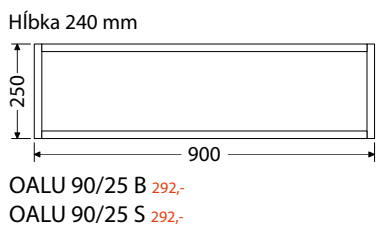

Povrchy konštrukcie

STRIEBORNÁ

S

ČIERNA

B

Technické informácie

A) Nábytok

Čelné plochy nábytku 18 – 22 mm