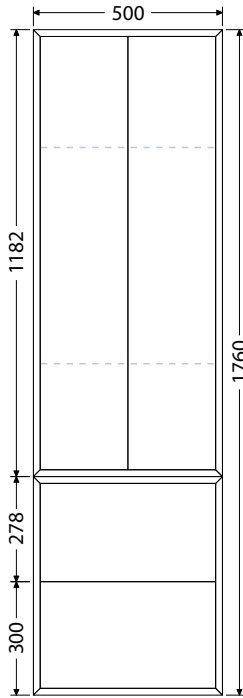

OMP DS 176/50 2D 2Z 1.440,-

Hĺbka skriniek 350 mm