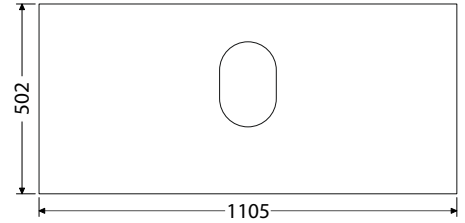

DE 54 110 S 268,-
UM Scarabeo 100 560,-
UM Scarabeo 80 451,-