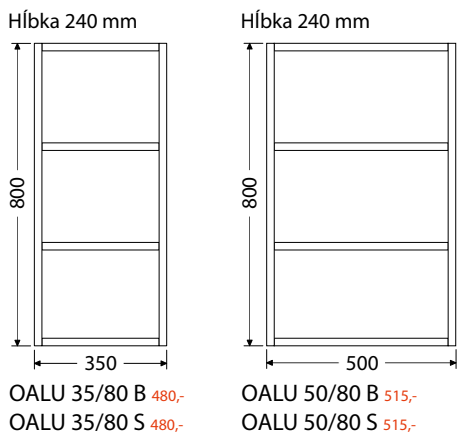

Povrchy konštrukcie

STRIEBORNÁ

S

ČIERNA

B

Technické informácie

A) Nábytok

Čelné plochy nábytku 18 – 22 mm