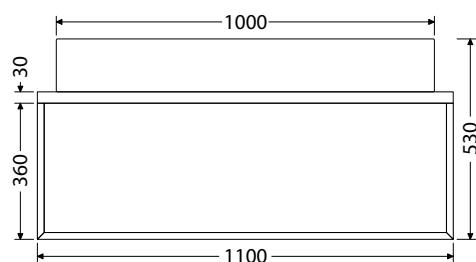

OMP 110 1Z KDL 1.062,-
OMP 110 1Z KDP 1.062,-
OMP 110 1Z KDS 1.006,-
UM Scarabeo 100 560,-
UM Scarabeo 80 451,-