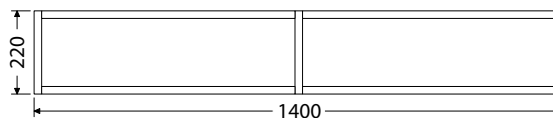

OALU 140/22 S 392,-
OALU 140/22 B 392,-