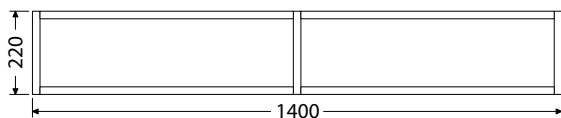

- OALU 140/22 S 392,-
- OALU 140/22 B 392,-