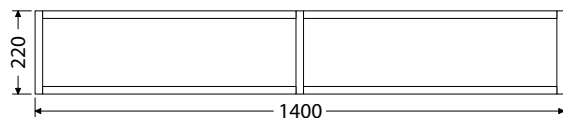

OALU 140/22 S 392,-
OALU 140/22 B 392,-