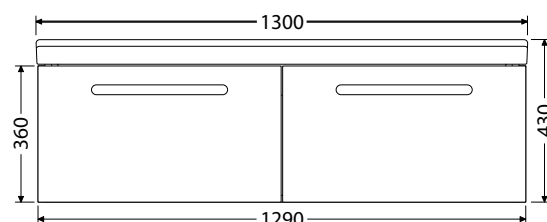

Hĺbka skriniek 470 mm

Bend 65 1Z 581,-

Bend 85 1Z 880,-

Bend 130D 2Z 1.144,-

65 x 49 x 5 cm
UM Cubito 6585 x 49 x 5 cm
UM Cubito 85130 x 49 x 5 cm
UM Cubito 130D

Rozteč otvorov pre odpad dvojumyvadla 70 cm