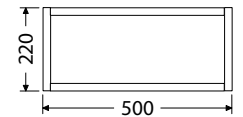

OALU 50/22 S 240,-

OALU 50/22 B 240,-