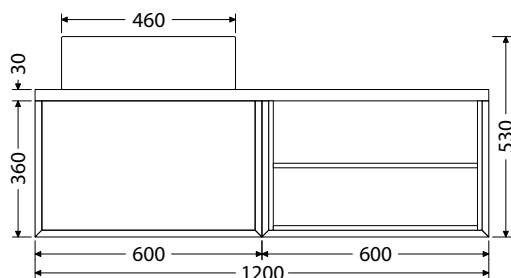

OMP 120L 60 1Z/60 KDL 1.300,-
OMP 120L 60 1Z/60 KDP 1.300,-
OMP 120L 60 1Z/60 KDS 1.237,-
UM Scarabeo 46 324,-
UM One 46 108,-