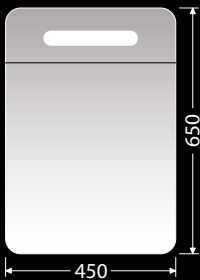

PIR ZS 45 L LED 436,-