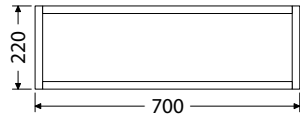

- OALU 70/22 S 277,-
- OALU 70/22 B 277,-

Hĺbka skriniek 500 mm

OMP 110L 70 1Z/40 KDL 1.244,-
 OMP 110L 70 1Z/40 KDP 1.244,-
 OMP 110L 70 1Z/40 KDS 1.183,-
 UM Scarabeo 60 415,-
 UM One 55 114,-

OALU 110/22 S 343,-
 OALU 110/22 B 343,-