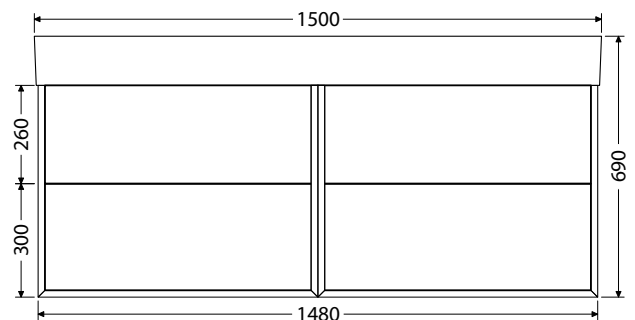

OMP 150D 4Z 1.752,-

Hĺbka skriniek bez umývadla je 450 mm, hĺbka skriniek s umývadlom PINTO je 465 mm.