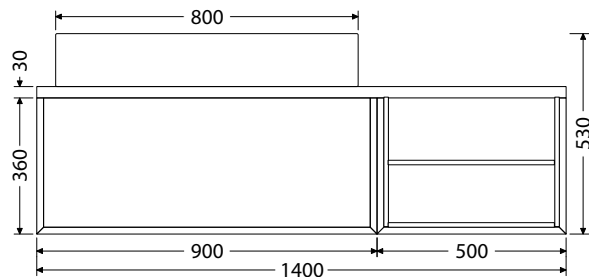

Hĺbka skriniek 500 mm

OMP 140L 90 1Z/50 KDL 1.459,-

OMP 140L 90 1Z/50 KDP 1.459,-

OMP 140L 90 1Z/50 KDS 1.398,-

UM Scarabeo 80 451,-

UM Scarabeo 60 415,-

OALU 90/22 S 313,-

OALU 90/22 B 313,-