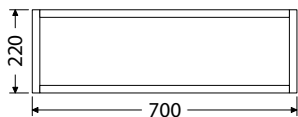

- OALU 70/22 S 277,-
- OALU 70/22 B 277,-