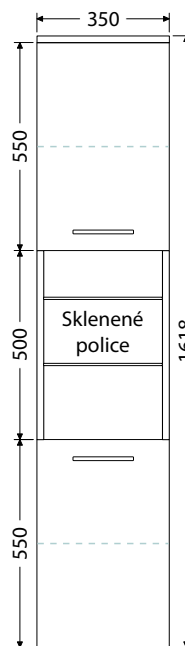

- UNI SV 162/35 2D OP L 415,-
- UNI SV 162/35 2D OP P 415,-