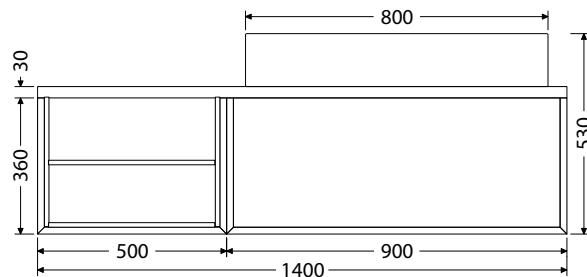

OMP 140P 90 1Z/50 KDL 1.459,-

OMP 140P 90 1Z/50 KDP 1.459,-

OMP 140P 90 1Z/50 KDS 1.398,-

UM Scarabeo 80 451,-

UM Scarabeo 60 415,-

OALU 90/22 S 313,-

OALU 90/22 B 313,-