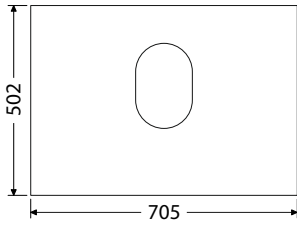

Rozmery pre inštaláciu vody a odpadu

*Ceny: MOC vrátane DPH

DE 54 140 L UM Scarabeo 60 BOX 70 2Z KN 45 ID/G RAL 9016 Lesk

Dosky pod umývadlá

Výška dosiek 54 mm

DE 54 70 S 181,-
UM Scarabeo 46 324,-
UM One 46 108,-