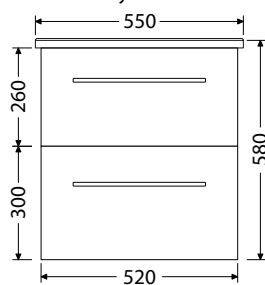

Skrinky s 2 zásuvkami

Hĺbka skrinky 350 mm

Box Arte 55 2Z 424,-

Hĺbka skrinky 440 mm