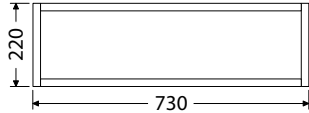

OALU 73/22 S 287,-

OALU 73/22 B 287,-