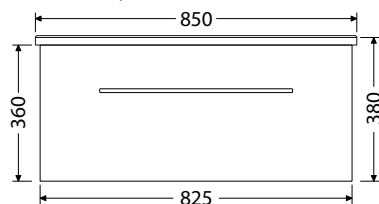

Box Arte 85 1Z 473,-

Hĺbka skrinky 450 mm