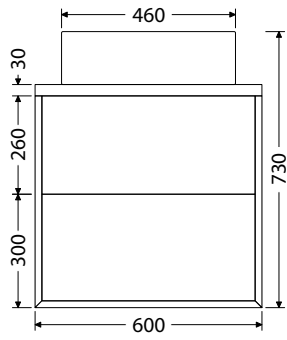

Hĺbka skriniek 500 mm

OMP 60 2Z KDL 1.028,-
OMP 60 2Z KDP 1.028,-
OMP 60 2Z KDS 972,-
UM Scarabeo 46 324,-
UM One 46 108,-