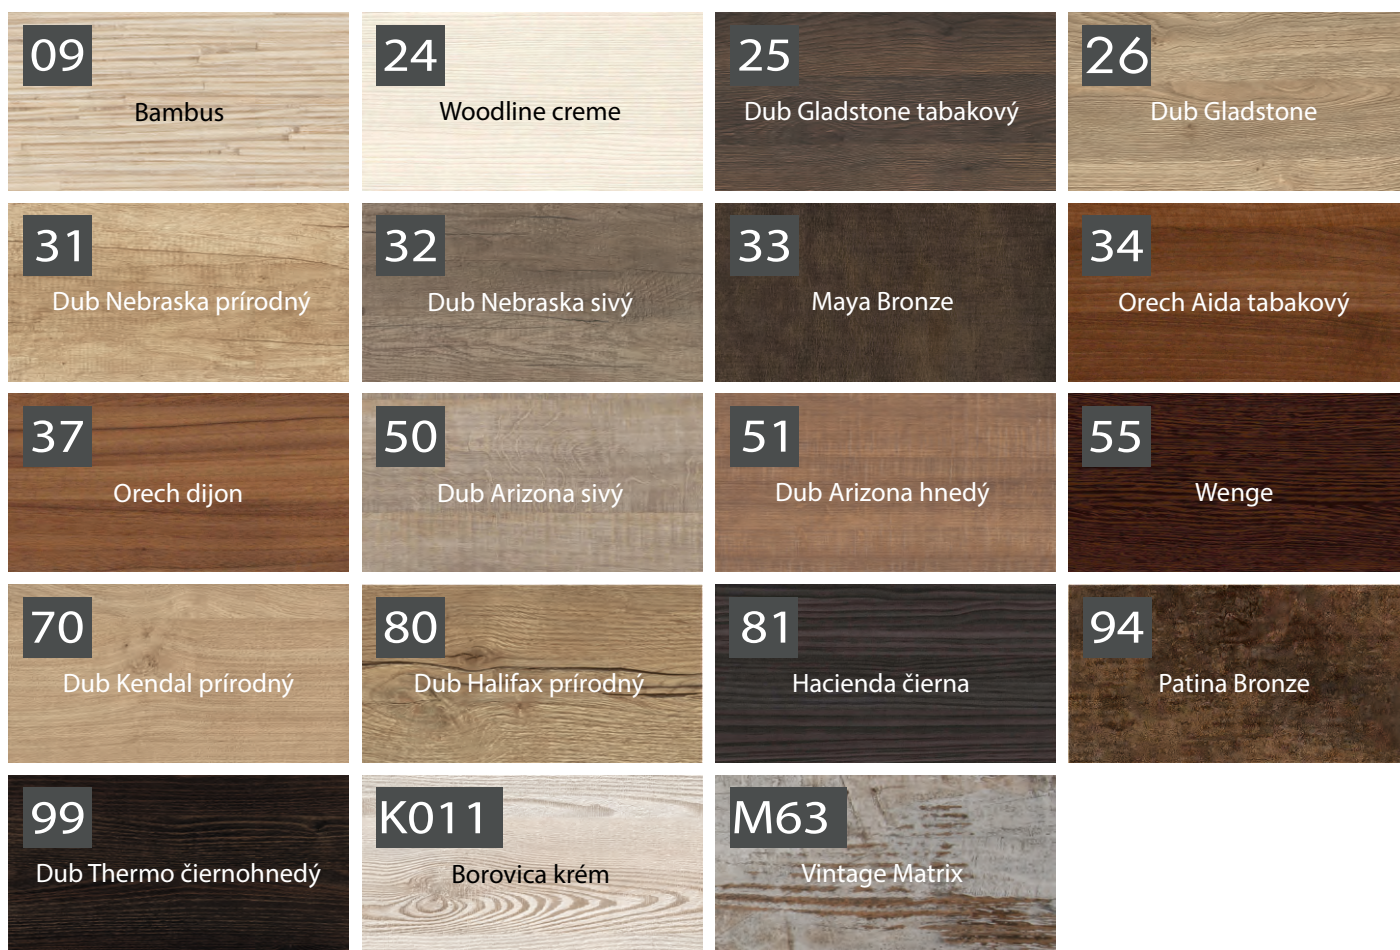

128, 224, 320, 480, 736 mm

AL/G

SF/G

TN/G

LN/G 128, 224, 320, 480 mm

Úchytky sú určené pre série BEND, GUEST, BOX, DESK a pre doplnkové skrinky UNI

Povrchy

19 kvalitných drevodekorov