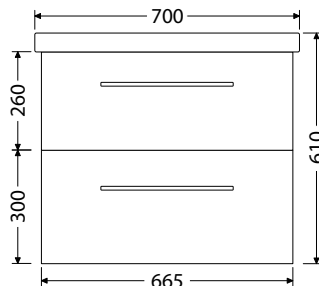

Box Elite 60 2Z 460,-

Hĺbka skrinky 430 mm

Box Elite 70 2Z 504,-

Hĺbka skrinky 430 mm

Box Elite 80 2Z 557,-

Hĺbka skrinky 430 mm

Box Elite 90 2Z 622,-

Hĺbka skrinky 430 mm