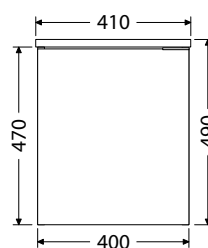

Hĺbka skriniek 220 mm

Guest 40 LT 241,-