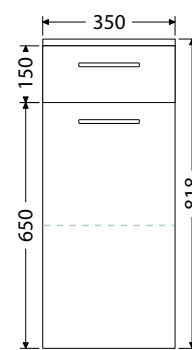

UNI SN 82/35 1Z 1D L 296,-

UNI SN 82/35 1Z 1D P 296,-