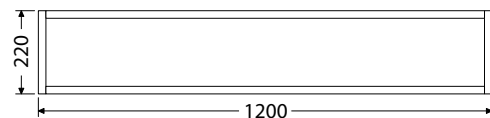

OALU 120/22 S 352,-
OALU 120/22 B 352,-