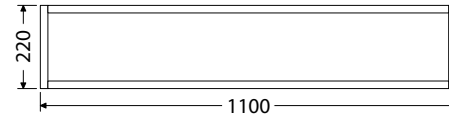

OALU 110/22 S 343,-
OALU 110/22 B 343,-