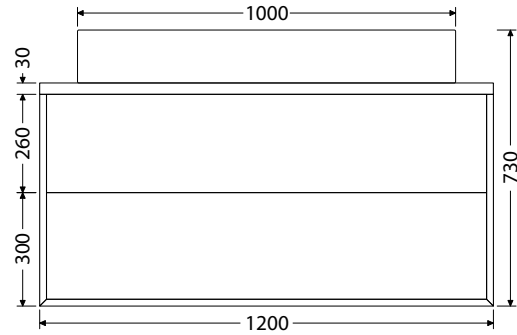

OMP 120 2Z KDL 1.464,-
OMP 120 2Z KDP 1.464,-
OMP 120 2Z KDS 1.408,-
UM Scarabeo 100 560,-
UM Scarabeo 80 451,-