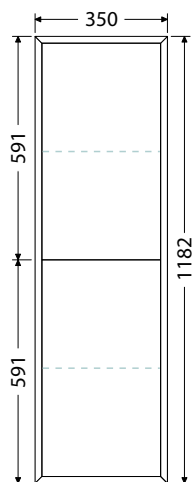

OMP DS 118/35 2D L 773,-
OMP DS 118/35 2D P 773,-

OALU 35/22 S 221,-
OALU 35/22 B 221,-