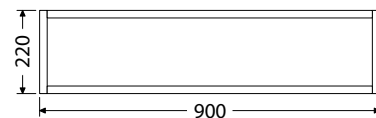

OALU 90/22 S 313,-

OALU 90/22 B 313,-