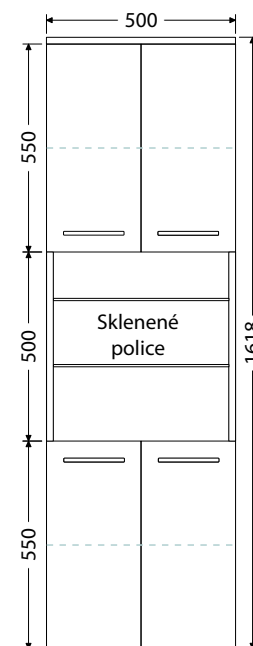

- UNI SV 162/50 4D OP 497,-

K = odnímateľný koš na bielizeň