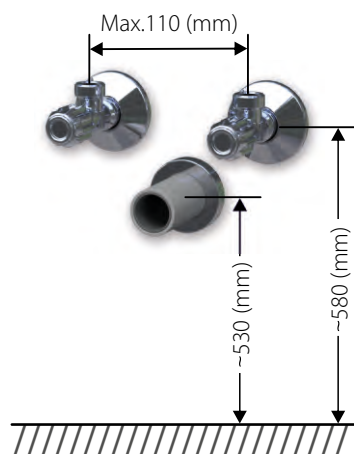

Rozmery pre inštaláciu vody a odpadu