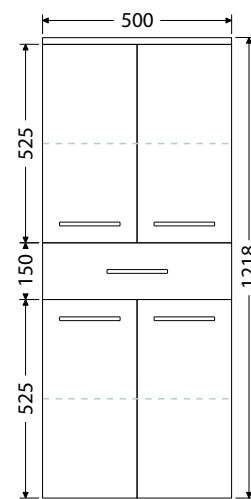

UNI SS 122/50 1Z 4D 496,-

Sklenné police