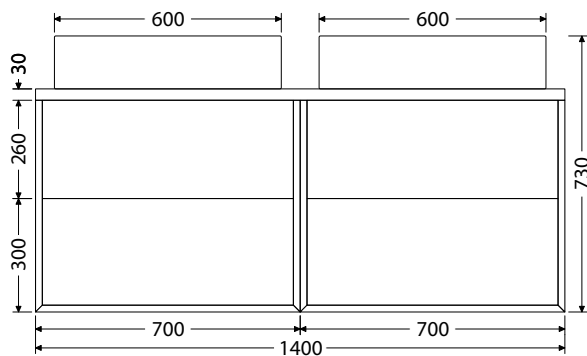

OMP 140D 4Z KDL 1.956,-
OMP 140D 4Z KDP 1.956,-
OMP 140D 4Z KDS 1.894,-
UM Scarabeo 60 415,-
UM One 55 114,-