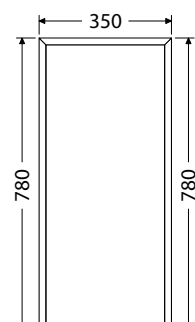

OMP DS 78/35 1D L 584,-
OMP DS 78/35 1D P 584,-
OMP DS 78/35 K 616,-

OALU 35/22 S 221,-
OALU 35/22 B 221,-