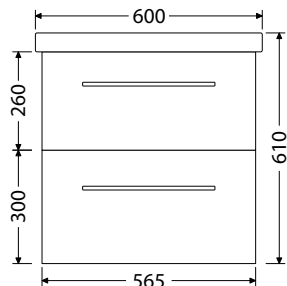

Box Elite 60 2Z 460,-

Hĺbka skrinky 430 mm

Box Elite 70 2Z 504,-

Hĺbka skrinky 430 mm

Box Elite 80 2Z 557,-

Hĺbka skrinky 430 mm

Box Elite 90 2Z 622,-

Hĺbka skrinky 430 mm