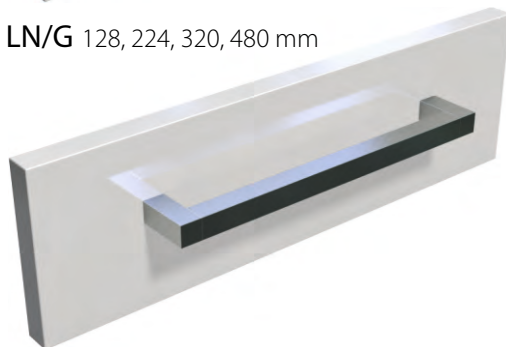

128, 224, 320, 480, 736 mm

AL/G

SF/G

TN/G

LN/G 128, 224, 320, 480 mm

Úchytky sú určené pre série BEND, GUEST, BOX, DESK a pre doplnkové skrinky UNI

Povrchy

19 kvalitných drevodekorov