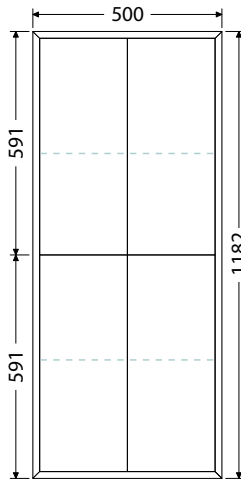

OMP DS 118/50 4D 968,-