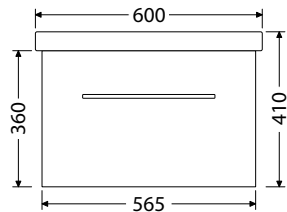

Skrinky s 1 zásuvkou

*Uvedené ceny skriniek sú vrátane umývadiel Elite

Hĺbka skrinky 430 mm

Box Elite 60 1Z 347,-

Hĺbka skrinky 430 mm