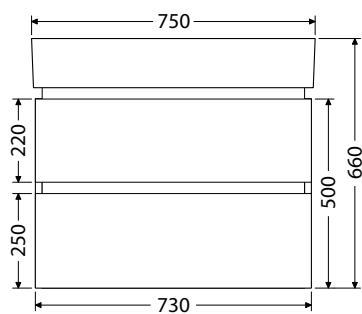

Hĺbka skriniek 450 mm

Storm New 75 2Z 683,-