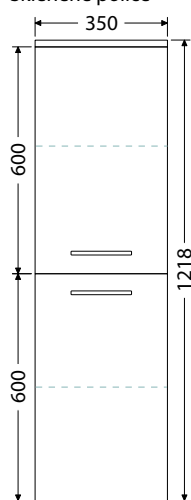

UNI SS 122/35 2D L 371,-

UNI SS 122/35 2D P 371,-

UNI SS 122/35 2D K L 397,-

UNI SS 122/35 2D K P 397,-