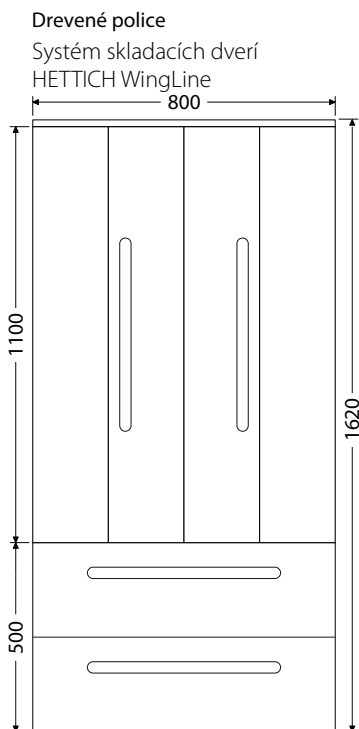

UNI SV 162/80 2Z 4D 998,-