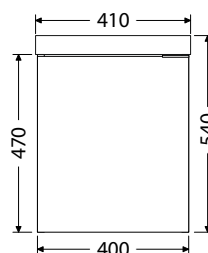

Hĺbka skriniek 220 mm

Guest 40 L 320,-