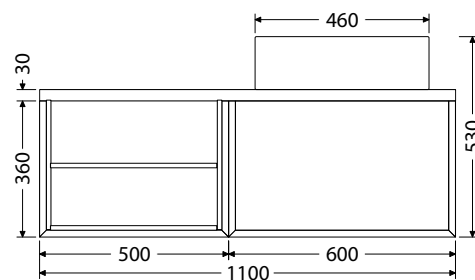

- OMP 110P 60 1Z/50 KDL 1.228,-
- OMP 110P 60 1Z/50 KDP 1.228,-
- OMP 110P 60 1Z/50 KDS 1.171,-
- UM Scarabeo 46 324,-
- UM One 46 108,-

- OALU 110/22 S 343,-
- OALU 110/22 B 343,-

- OALU 60/22 S 262,-
- OALU 60/22 B 262,-