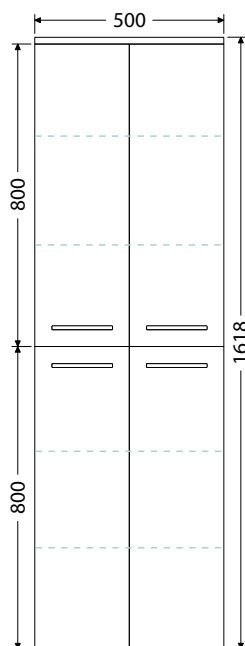

- UNI SV 162/50 4D 533,-