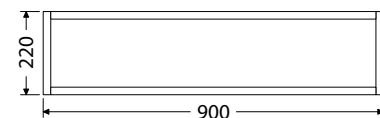

OALU 90/22 S 313,-
OALU 90/22 B 313,-