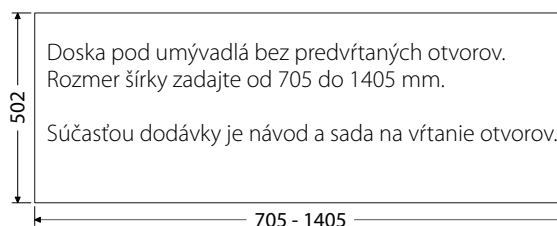

Výška dosiek 54 mm

DE 54 130 S 304,-
UM Scarabeo 100 560,-
UM Scarabeo 80 451,-

DE 54 130 L 304,-
UM Scarabeo 60 415,-
UM One 55 114,-

DE 54 130 P 304,-
UM Scarabeo 60 415,-
UM One 55 114,-

DE 54 130 D 304,-
UM Scarabeo 46 324,-
UM One 46 108,-

DE 54 140 S 322,-
UM Scarabeo 100 560,-
UM Scarabeo 80 451,-

DE 54 140 L 322,-
UM Scarabeo 60 415,-
UM One 55 114,-

DE 54 140 P 322,-
UM Scarabeo 60 415,-
UM One 55 114,-

DE 54 140 D 322,-
UM Scarabeo 60 415,-
UM One 55 114,-

DE 54 ATYP