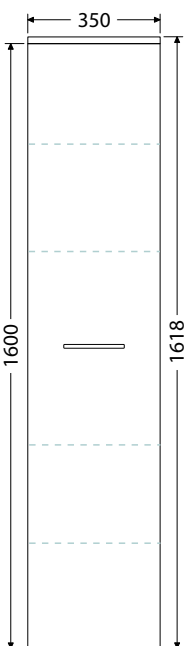

- UNI SV 162/35 1D L 433,-
- UNI SV 162/35 1D P 433,-