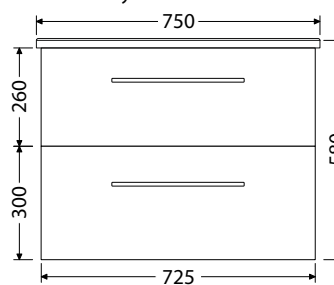

Rožteč otvorov pre odpad dvojumývadla 53 cm

Skrinky s 2 zásuvkami

Hĺbka skrinky 350 mm

Box Arte 55 2Z 424,-

Hĺbka skrinky 440 mm

Box Arte 65 2Z 496,-

Hĺbka skrinky 440 mm

Box Arte 75 2Z 538,-