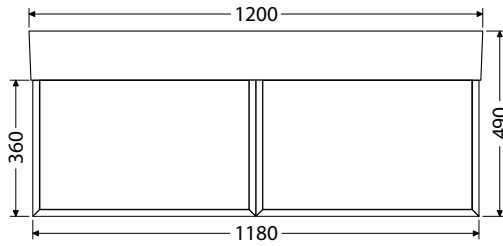

OMP 120D 2Z 1.212,-