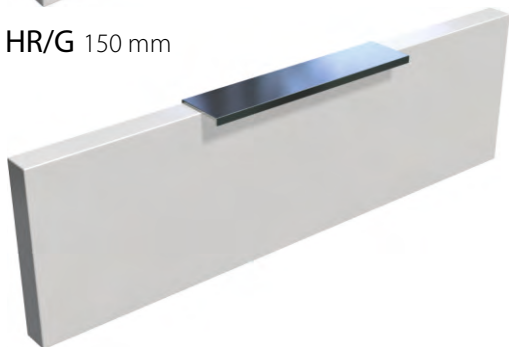

Úchytky Lesk (G)

PU *Prevedenie bez úchytiiek

HR/G 150 mm

BO/G

RND/G

NiM/G

ID/G 128, 224, 320, 448, 736 mm

Rozteče vrtania pre úchytky

128, 224, 320, 480, 736 mm

AL/G

SF/G

TN/G

LN/G 128, 224, 320, 480 mm

Úchytky sú určené pre série BEND, GUEST, BOX, DESK a pre doplnkové skrinky UNI