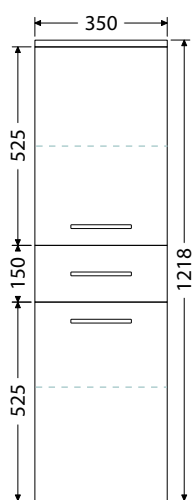

UNI SS 122/35 1Z 2D L 408,-

UNI SS 122/35 1Z 2D P 408,-