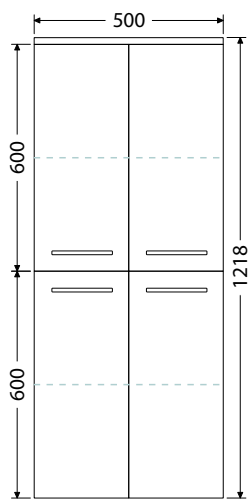

UNI SS 122/50 4D 442,-