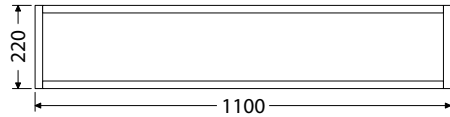

OALU 110/22 S 343,-
OALU 110/22 B 343,-