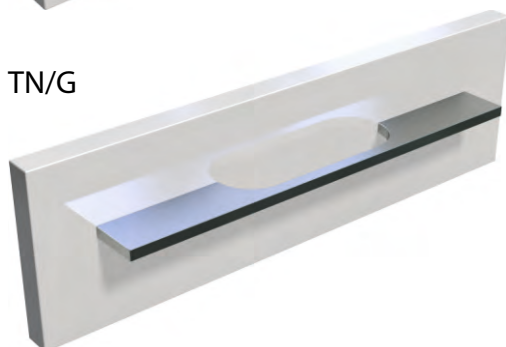

128, 224, 320, 480, 736 mm

AL/G

SF/G

TN/G

LN/G 128, 224, 320, 480 mm

Úchytky sú určené pre série BEND, GUEST, BOX, DESK a pre doplnkové skrinky UNI

Povrchy

19 kvalitných drevodekorov