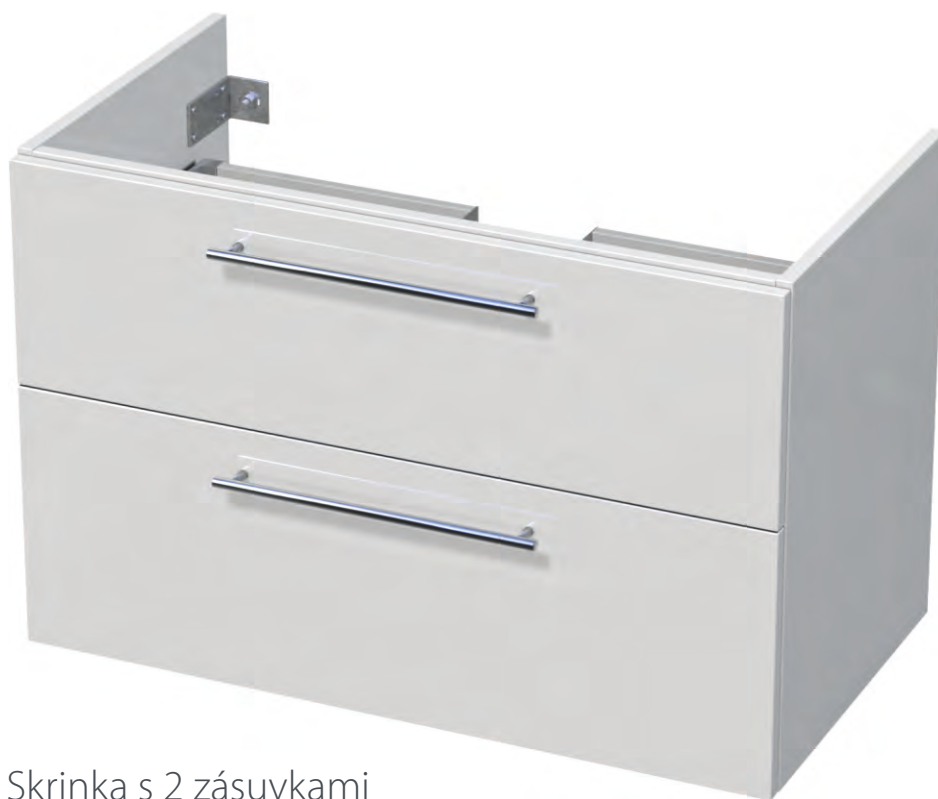

Skrinka s 2 zásuvkami