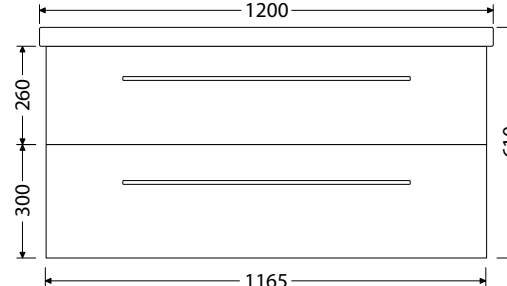

Box Elite 120D 2Z 870,-

Rošteč otvorov pre odpad dvojumývadla 60 cm