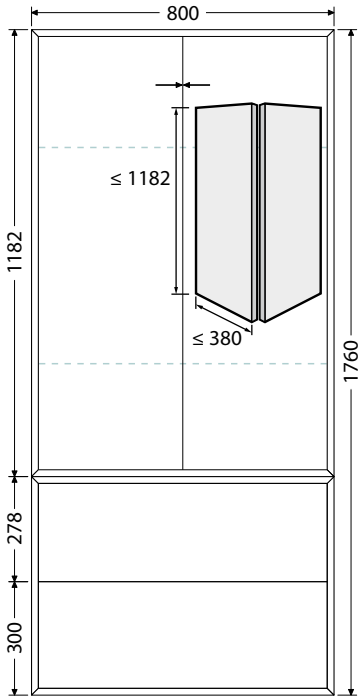

Systém skladacích dverí
HETTICH WingLine

OMP DS 176/80 2D 2Z 1.792,-
OMP DS 176/80 2DW 2Z 1.939,- (2DW = HETTICH WingLine)

Sklenené police