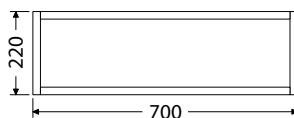

OALU 70/22 S 277,-
OALU 70/22 B 277,-