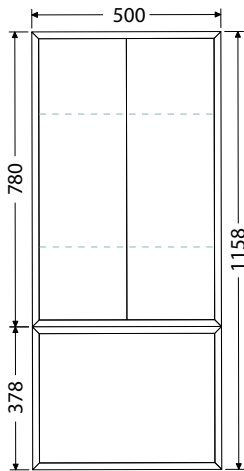

OMP DS 116/50 2D1Z 1.062,-

OALU 50/22 S 240,-

OALU 50/22 B 240,-