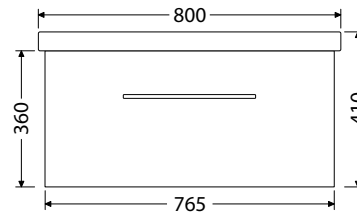

*Uvedené ceny skriniek sú vrátane umývadiel Elite

Hĺbka skrinky 430 mm

Box Elite 60 1Z 347,-

Hĺbka skrinky 430 mm

Box Elite 70 1Z 388,-

Hĺbka skrinky 430 mm

Box Elite 80 1Z 436,-

Hĺbka skrinky 430 mm