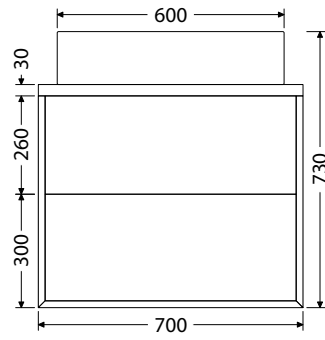

OMP 70 2Z KDL 1.118,-
OMP 70 2Z KDP 1.118,-
OMP 70 2Z KDS 1.069,-
UM Scarabeo 60 415,-
UM One 55 114,-