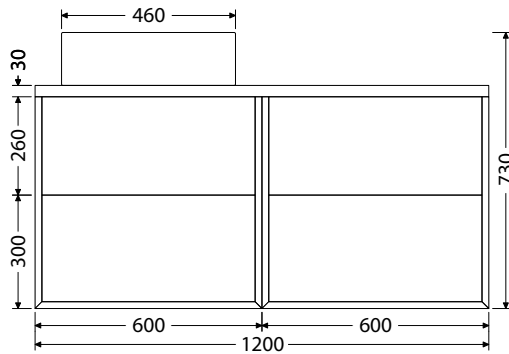

OMP 120L 4Z KDL 1.793,-
OMP 120L 4Z KDP 1.793,-
OMP 120L 4Z KDS 1.729,-
UM Scarabeo 46 324,-
UM One 46 108,-