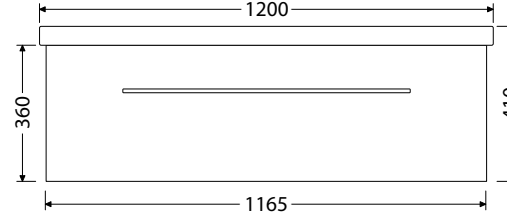

Box Elite 120D 1Z 702,-

Rošteč otvorov pre odpad dvojumývadla 60 cm