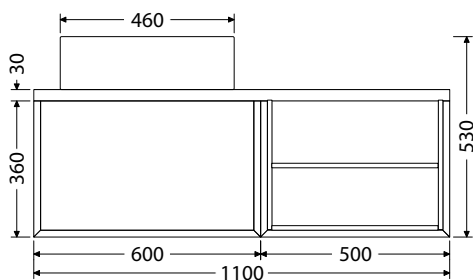

Hĺbka skriniek 500 mm

- OMP 110L 60 1Z/50 KDL 1.228,-
- OMP 110L 60 1Z/50 KDP 1.228,-
- OMP 110L 60 1Z/50 KDS 1.171,-
- UM Scarabeo 46 324,-
- UM One 46 108,-

- OALU 110/22 S 343,-
- OALU 110/22 B 343,-

- OALU 60/22 S 262,-
- OALU 60/22 B 262,-