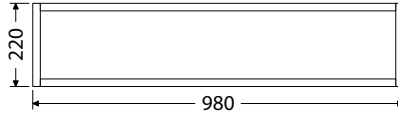

OALU 98/22 S 320,-

OALU 98/22 B 320,-