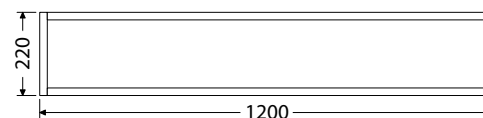

OALU 120/22 S 352,-
OALU 120/22 B 352,-