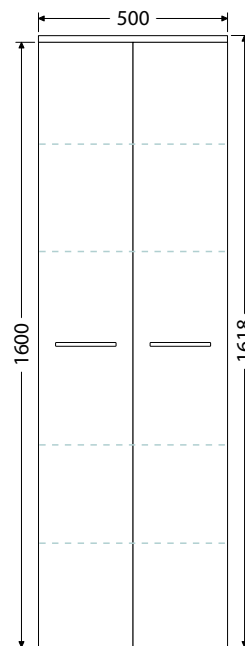

- UNI SV 162/50 2D 510,-

Sklenené police