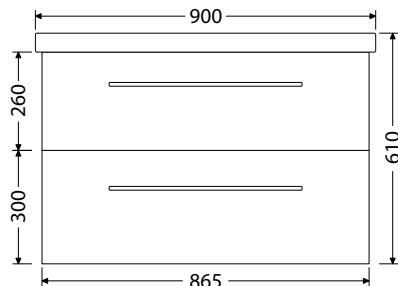

Box Elite 60 2Z 460,-

Hĺbka skrinky 430 mm

Box Elite 70 2Z 504,-

Hĺbka skrinky 430 mm

Box Elite 80 2Z 557,-

Hĺbka skrinky 430 mm

Box Elite 90 2Z 622,-

Hĺbka skrinky 430 mm