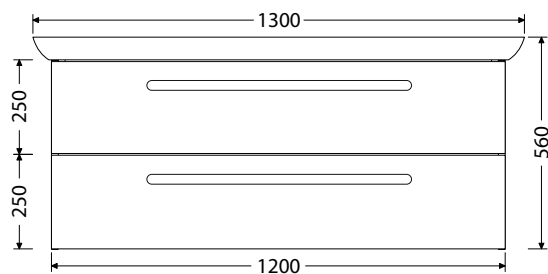

Rony New 100 ZZ 989,-

Rony New 130 ZZ 1.236,-

*Uvedené ceny skriniek sú vrátane umývadiel City K