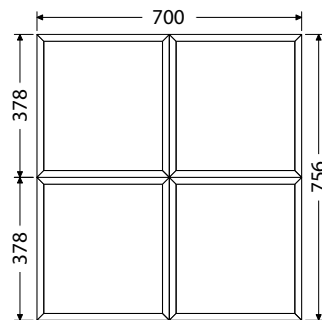

OALU 35/22 S 221,-
OALU 35/22 B 221,-

OMP DS 76/70 4Z 1.304,-

OALU 70D/22 B 344,-
OALU 70D/22 S 344,-

@X@[®] Alu

Doplnkové otvorené ALU police

Ku skrinkám si môžete pridať otvorenú ALU policu a zväčšiť tak úložné priestory a variabilitu nábytku. Voliteľné doplnkové policové systémy k nábytku ponúkame s konštrukciou v čiernej alebo striebornej farbe. Povrchy poličiek sú v rovnakej farbe ako zvolený nábytok.