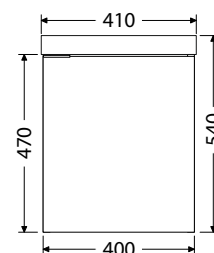

Guest 40 P 320,-

Umývadlá z umelého mramoru