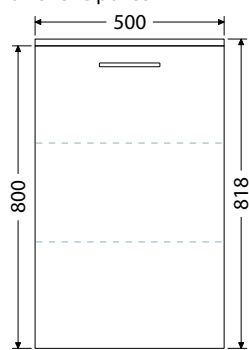

Veľký úložný priestor

UNI SN 82/50 K 341,-