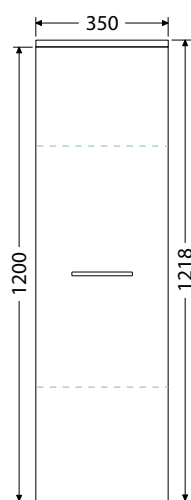

UNI SS 122/35 1D L 353,-

UNI SS 122/35 1D P 353,-