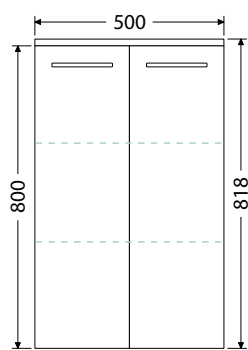

UNI SN 82/50 2D 308,-