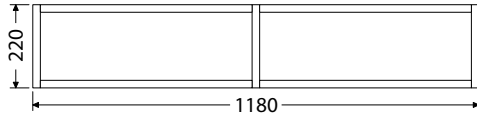

OALU 118/22 S 338,-

OALU 118/22 B 338,-