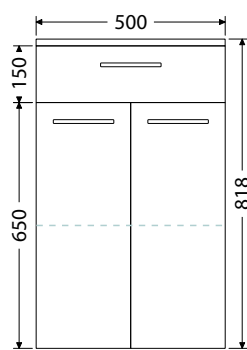

Hĺbka skrine 350 mm

UNI SN 82/50 1Z 2D 347,-