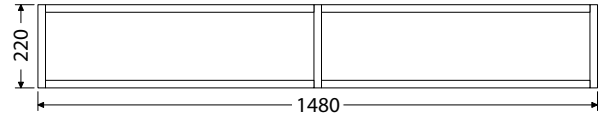

OALU 148/22 S 352,-

OALU 148/22 B 352,-