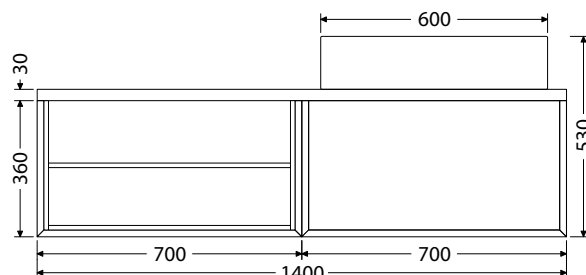

- OMP 140P 70 1Z/70 KDL 1.418,-
- OMP 140P 70 1Z/70 KDP 1.418,-
- OMP 140P 70 1Z/70 KDS 1.357,-
- UM Scarabeo 60 415,-
- UM One 55 114,-