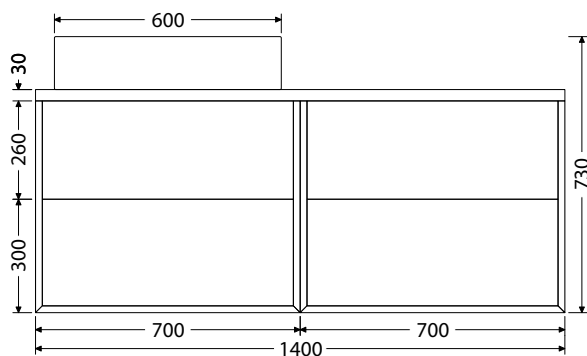

Hĺbka skriniek 500 mm

OMP 140L 4Z KDL 1.956,-
OMP 140L 4Z KDP 1.956,-
OMP 140L 4Z KDS 1.894,-
UM Scarabeo 60 415,-
UM One 55 114,-