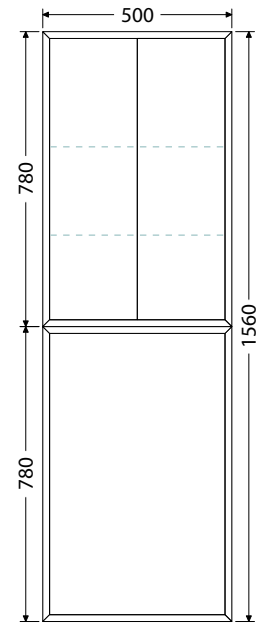

OALU 50/22 B 240,-

Hĺbka skriniek 350 mm

OMP DS 156/50 2D1Z 1.276,-

OALU 50/22 S 240,-

OALU 50/22 B 240,-

OMP DS 156/50 4D1Z 1.307,-

OALU 50/22 S 240,-

OALU 50/22 B 240,-