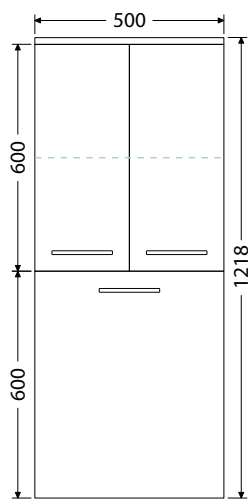

UNI SS 122/50 2D K 484,-