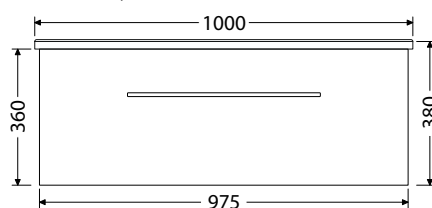

Hĺbka skrinky 440 mm

Box Arte 75 1Z 432,-

Hĺbka skrinky 440 mm

Box Arte 85 1Z 473,-

Hĺbka skrinky 450 mm

Box Arte 100 1Z 529,-

Hĺbka skrinky 450 mm

Box Arte 120D 1Z 997,-