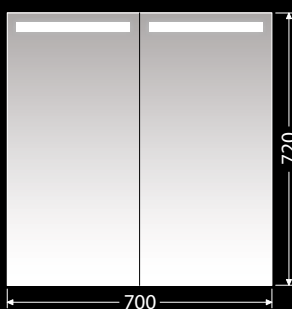

D ZS 70 491,-