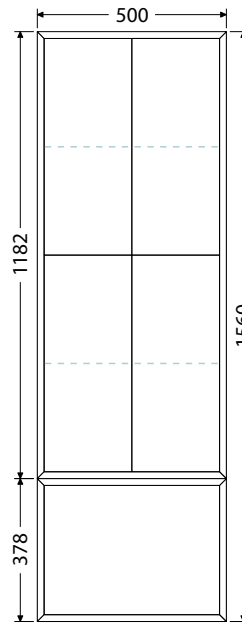

OALU 50/22 B 240,-

Hĺbka skriniek 350 mm

OMP DS 156/50 2D1Z 1.276,-

OALU 50/22 S 240,-

OALU 50/22 B 240,-

OMP DS 156/50 4D1Z 1.307,-

OALU 50/22 S 240,-

OALU 50/22 B 240,-