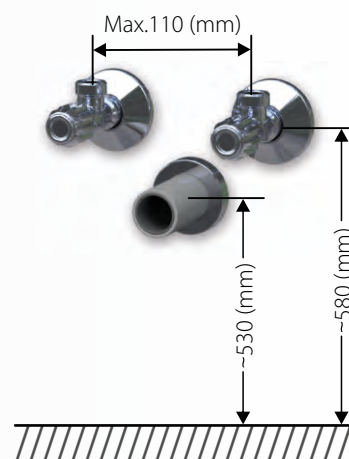

Rozmery pre inštaláciu vody a odpadu

*Ceny: MOC vrátane DPH

@X@[®] Multi

Keramické umývadlá na dosku

Keramické umývadlá na dosku, od dvoch renomovaných výrobcov, ponúkame vo veľkostiach: Scarabeo TEOREMA 2.0 - 46, 60, 80 a 100 cm. Umývadlá TEOREMA sú prisadené k stene. CeraStyle ONE - 46 a 55 cm