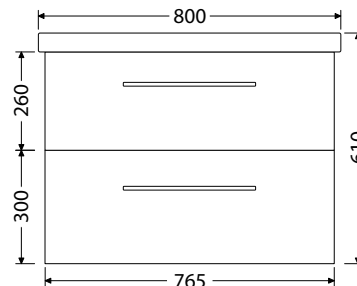

Box Elite 60 2Z 460,-

Hĺbka skrinky 430 mm

Box Elite 70 2Z 504,-

Hĺbka skrinky 430 mm

Box Elite 80 2Z 557,-

Hĺbka skrinky 430 mm

Box Elite 90 2Z 622,-

Hĺbka skrinky 430 mm