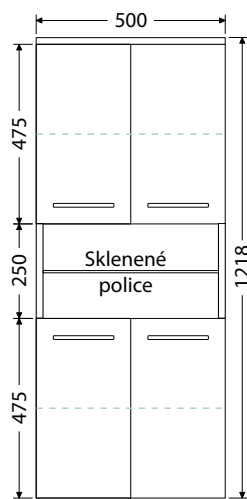

UNI SS 122/50 4D OP 439,-