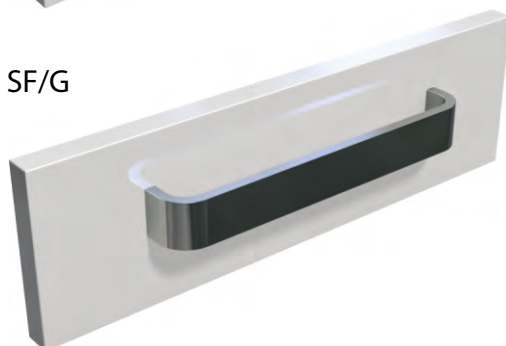

128, 224, 320, 480, 736 mm

AL/G

SF/G

TN/G

LN/G 128, 224, 320, 480 mm

Úchytky sú určené pre série BEND, GUEST, BOX, DESK a pre doplnkové skrinky UNI

Povrchy

19 kvalitných drevodekorov