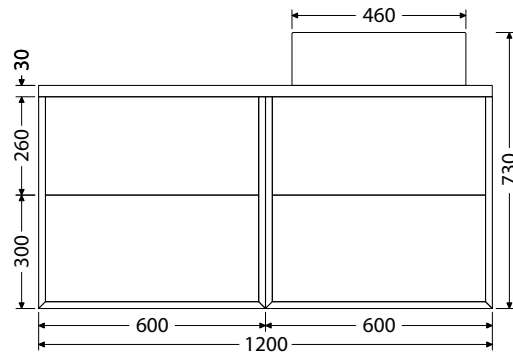

OMP 120P 4Z KDL 1.793,-
OMP 120P 4Z KDP 1.793,-
OMP 120P 4Z KDS 1.729,-
UM Scarabeo 46 324,-
UM One 46 108,-