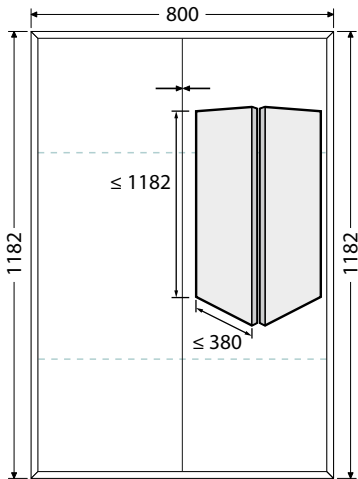

Sklenené police

OMP DS 176/50 2D 2Z 1.440,-

Hĺbka skriniek 350 mm

OMP DS 176/50 4D 2Z 1.471,-

OMP DS 136/50 2D 2Z 1.217,-

OMP DS 58/50 2Z 786,-

OMP DS 118/80 2D 1.172,-
OMP DS 118/80 2DW 1.322,- (2DW = HETTICH WingLine)