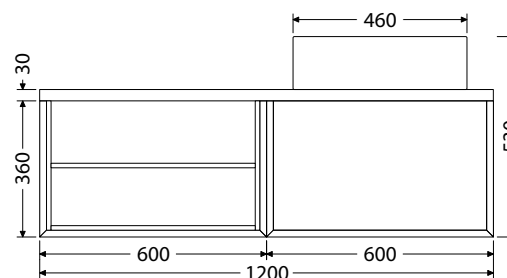

OMP 120P 60 1Z/60 KDL 1.300,-
OMP 120P 60 1Z/60 KDP 1.300,-
OMP 120P 60 1Z/60 KDS 1.237,-
UM Scarabeo 46 324,-
UM One 46 108,-