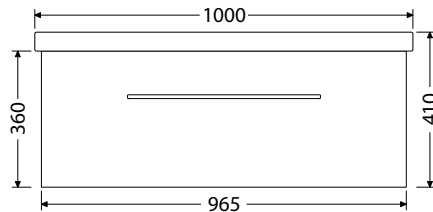

Box Elite 100 1Z 536,-

Hĺbka skrinky 430 mm