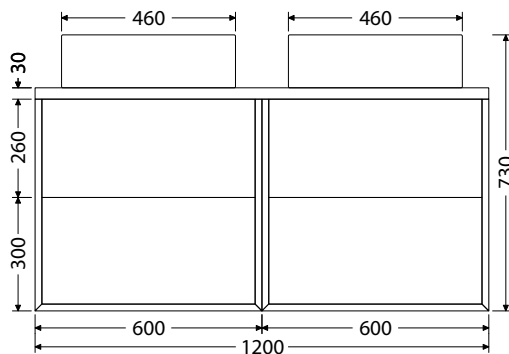

OMP 120D 4Z KDL 1.793,-
OMP 120D 4Z KDP 1.793,-
OMP 120D 4Z KDS 1.729,-
UM Scarabeo 46 324,-
UM One 46 108,-