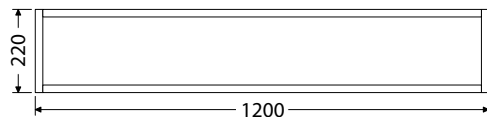

OALU 120/22 S 352,-
OALU 120/22 B 352,-