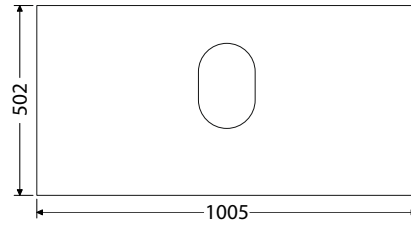

DE 54 100 S 250,-
UM Scarabeo 80 451,-
UM Scarabeo 60 415,-
UM One 55 114,-