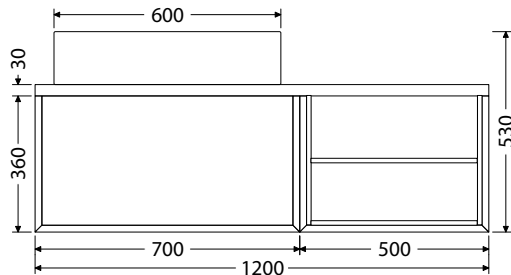

OMP 120L 70 1Z/50 KDL 1.319,-
OMP 120L 70 1Z/50 KDP 1.319,-
OMP 120L 70 1Z/50 KDS 1.256,-
UM Scarabeo 60 415,-
UM One 55 114,-