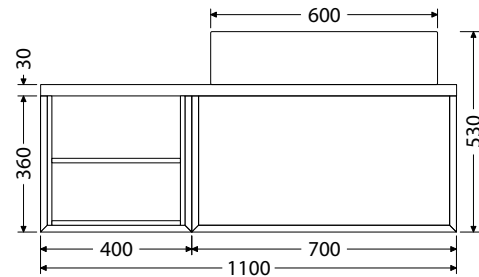

OMP 110P 70 1Z/40 KDL 1.244,-
OMP 110P 70 1Z/40 KDP 1.244,-
OMP 110P 70 1Z/40 KDS 1.183,-
UM Scarabeo 60 415,-
UM One 55 114,-

OALU 110/22 S 343,-
OALU 110/22 B 343,-

OALU 70/22 S 277,-
OALU 70/22 B 277,-