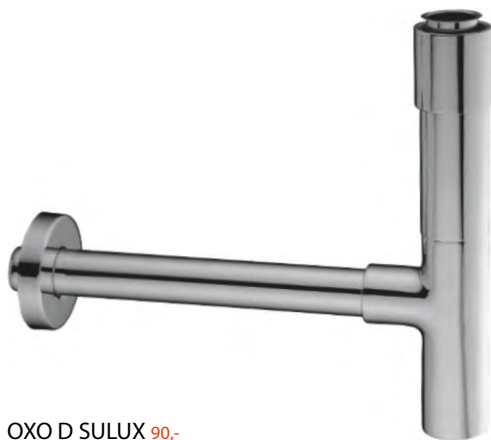

OXO D ST040 42,-

Sprchová tyč OXO D PDS040
(70 cm)

OXO D PDS040 20,-

Umývadlové sifóny OXO

Umývadlový sifón
OXO D SULUX

OXO D SULUX 90,-

Umývadlový sifón
OXO D SUIFM

OXO D SUIFM 233,-

Umývadlový sifón
OXO D SU611

OXO D SU611 20,-

Umývadlový sifón
OXO D US660 (nastaviteľná šírka i výška)

OXO D US660 11,-

Elektrovýbava zásuviek

Elektrovýbava zásuviek

POWERBOX 42,-
 Dvojzásuvka POWERBOX
 s pružinovým káblom 50 cm (3+1)
 250V AC IP 44
 Pre nabíjanie el. zubných kefiek atď.