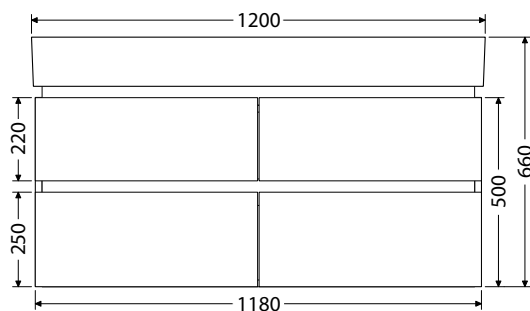

Hĺbka skriniek 450 mm

Storm New 75 2Z 683,-

Storm New 100 2Z 804,-

Storm New 100D 2Z 820,-

Storm New 120D 4Z 1.104,-
Rozteč otvorov pre odpad dvojumývadla 59 cm

Storm New 150D 4Z 1.292,-
Rozteč otvorov pre odpad dvojumývadla 65 cm
*Uvedené ceny skriniek sú vrátane umývadiel PINTO