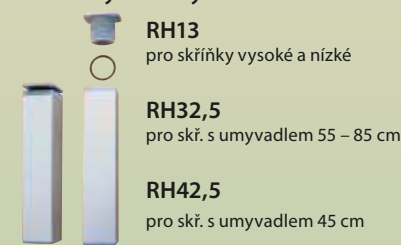

NL 65 1Z

65(61) x 49(48) x 55 cm

NL 85 1Z

85(81) x 49(48) x 55 cm

... a ... špičková keramická umyvadla CUBITO – JIKA

INTEDOOR®

Skříňky vysoké, šíře 50 cm

Skříňky vysoké, šíře 35 cm

Když se to má podařit.

Skříňky nízké, šíře 50 cm

Skříňky nízké, šíře 35 cm

Zrcadlové stěny s dvířky

Zrcadla plochá v ALU rámu

Světlo

Zásuvka s vypínačem

1 dělič navíc

... uspořádání zásuvek pomocí děličů

nožičky k nábytku

Detaily výrobků

1. – 3. spodní skříňky s umyvadlem
4. – 6. doplňkové skříňky a zrcadlové skříňky s dvířky
7. zrcadla v ALU rámu

... závěs skříňek

1.

... samodovírání SOFT CLOSING HETTICH