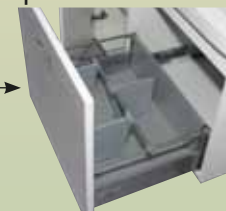

Když se to má podařit.

Skříňky nízké, šíře 50 cm

Skříňky nízké, šíře 35 cm

Zrcadlové stěny s dvířky

Zrcadla plochá v ALU rámu

Světlo

Zásuvka s vypínačem

1 dělič navíc

... uspořádání zásuvek pomocí děličů

nožičky k nábytku

Detaily výrobků

1. – 3. spodní skříňky s umyvadlem
4. – 6. doplňkové skříňky a zrcadlové skříňky s dvířky
7. zrcadla v ALU rámu

... závěs skříňek

1.

... samodovírání SOFT CLOSING HETTICH