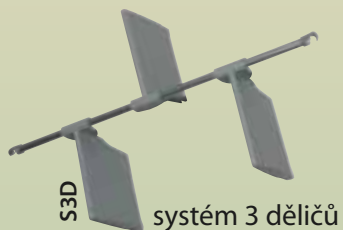

NL 65 1Z

65(61) x 49(48) x 55 cm

NL 85 1Z

85(81) x 49(48) x 55 cm

... a ... špičková keramická umyvadla CUBITO – JIKA

INTEDOOR®

Skříňky vysoké, šíře 50 cm

Skříňky vysoké, šíře 35 cm

Když se to má podařit.

Skříňky nízké, šíře 50 cm

Skříňky nízké, šíře 35 cm

Zrcadlové stěny s dvířky

Zrcadla plochá v ALU rámu

Světlo

Zásuvka s vypínačem

1 dělič navíc

... uspořádání zásuvek pomocí děličů

nožičky k nábytku

Detaily výrobků

1. – 3. spodní skříňky s umyvadlem
4. – 6. doplňkové skříňky a zrcadlové skříňky s dvířky
7. zrcadla v ALU rámu

... závěs skříňek

1.

... samodovírání SOFT CLOSING HETTICH